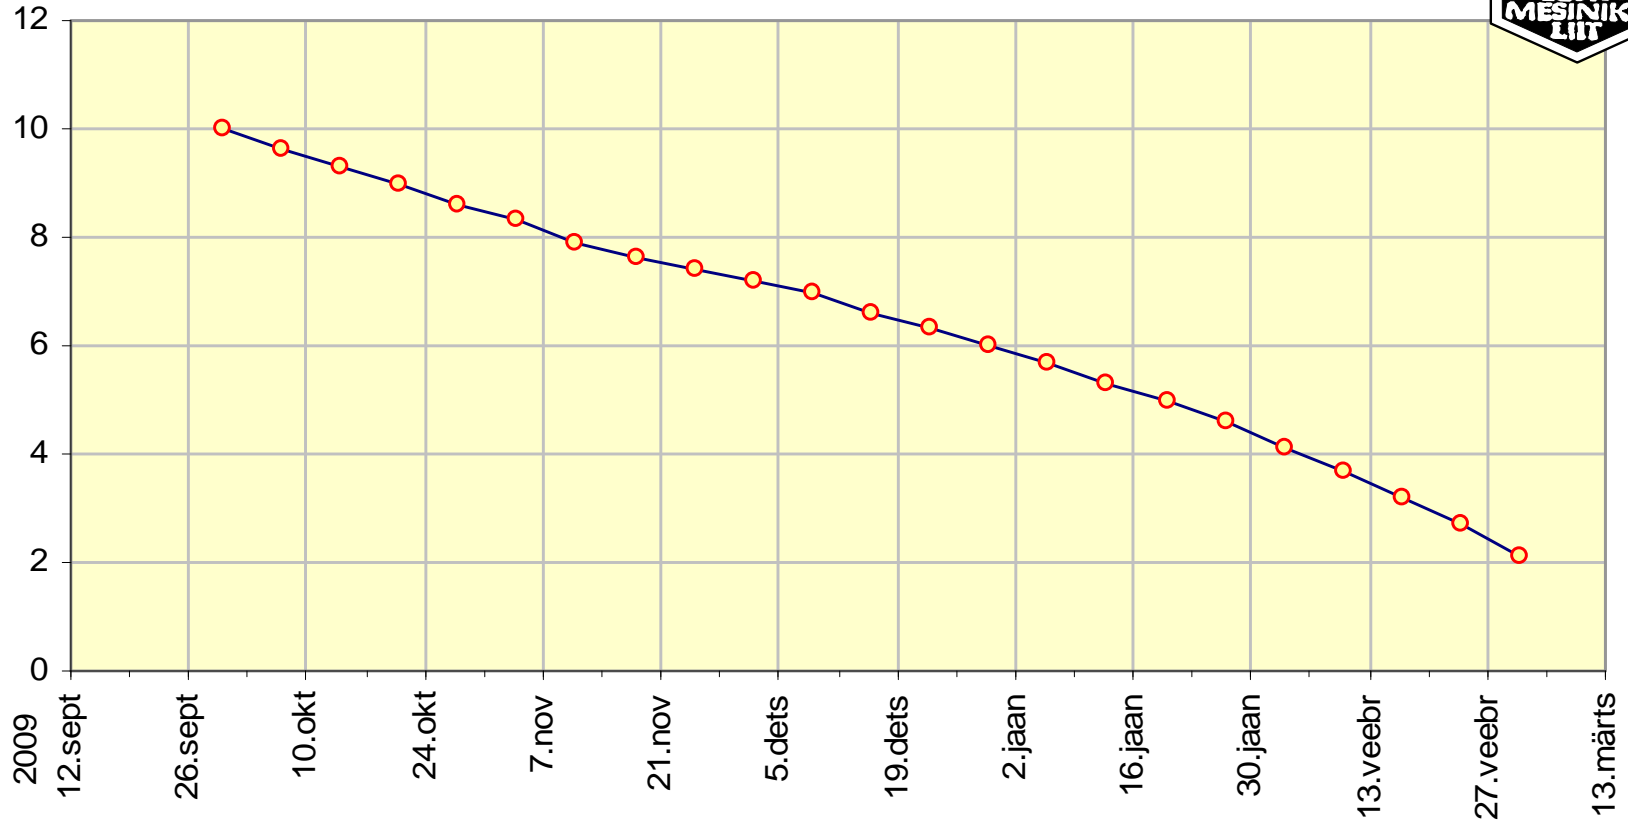

Viljandimaa Karksi vald Polli küla

Antu Rohtla

Koeru vald Ervita küla

Kalle Vihtre

Põlvamaa Räpina v. Sillapää

Raimo Kiudorf

Harjumaa Aegviidu

Ülo Lippa