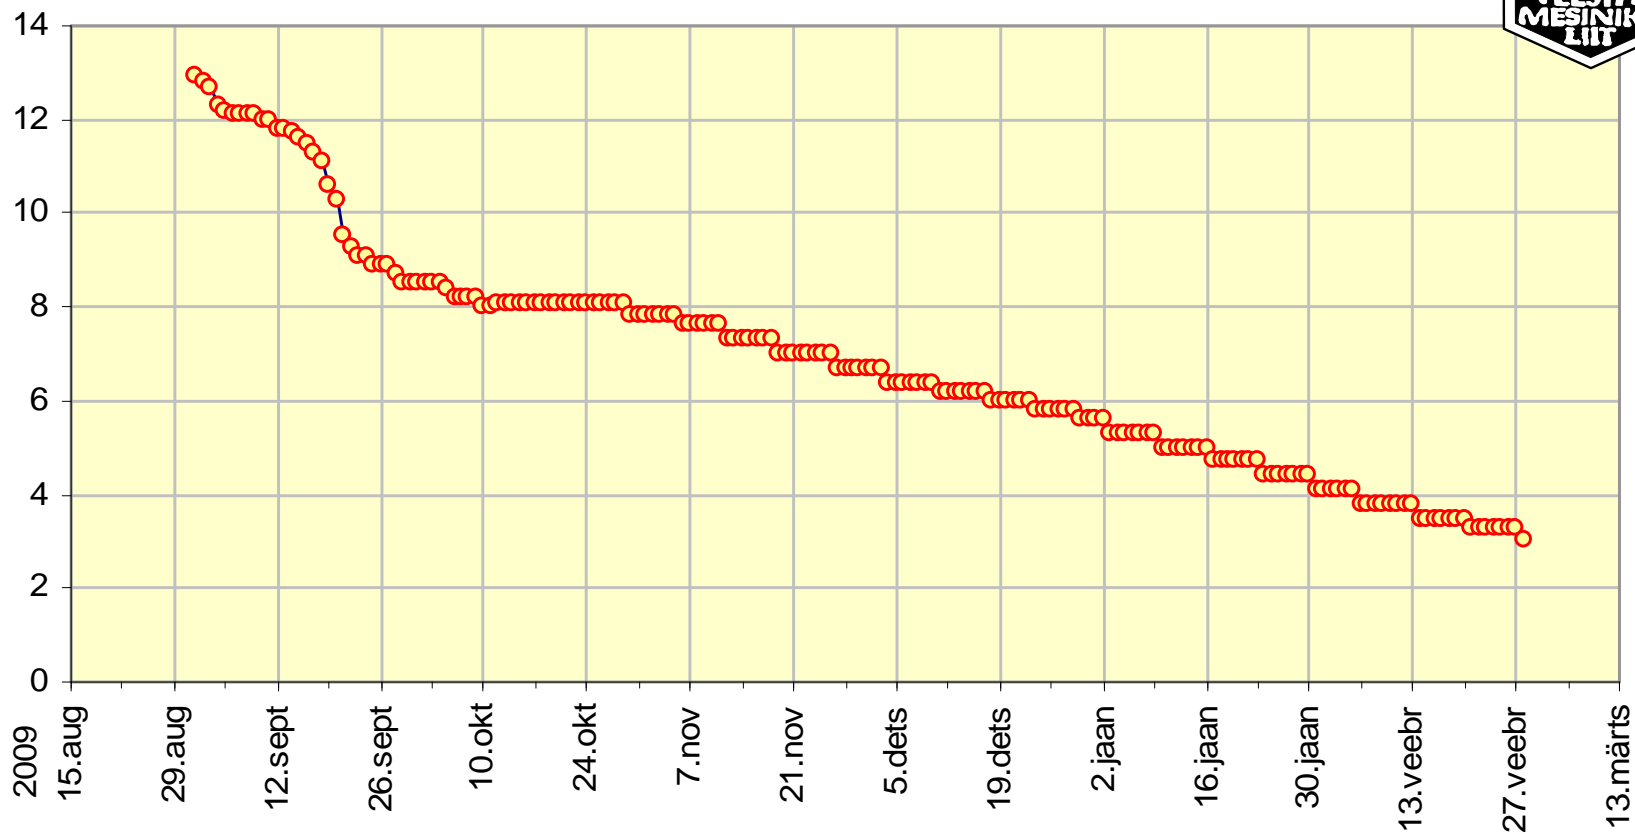

Viljandimaa Karksi vald Polli küla

Antu Rohtla

Koeru vald Ervita küla

Kalle Vihtre

Põlvamaa Räpina v. Sillapää

Raimo Kiudorf

Harjumaa Aegviidu

Ülo Lippa