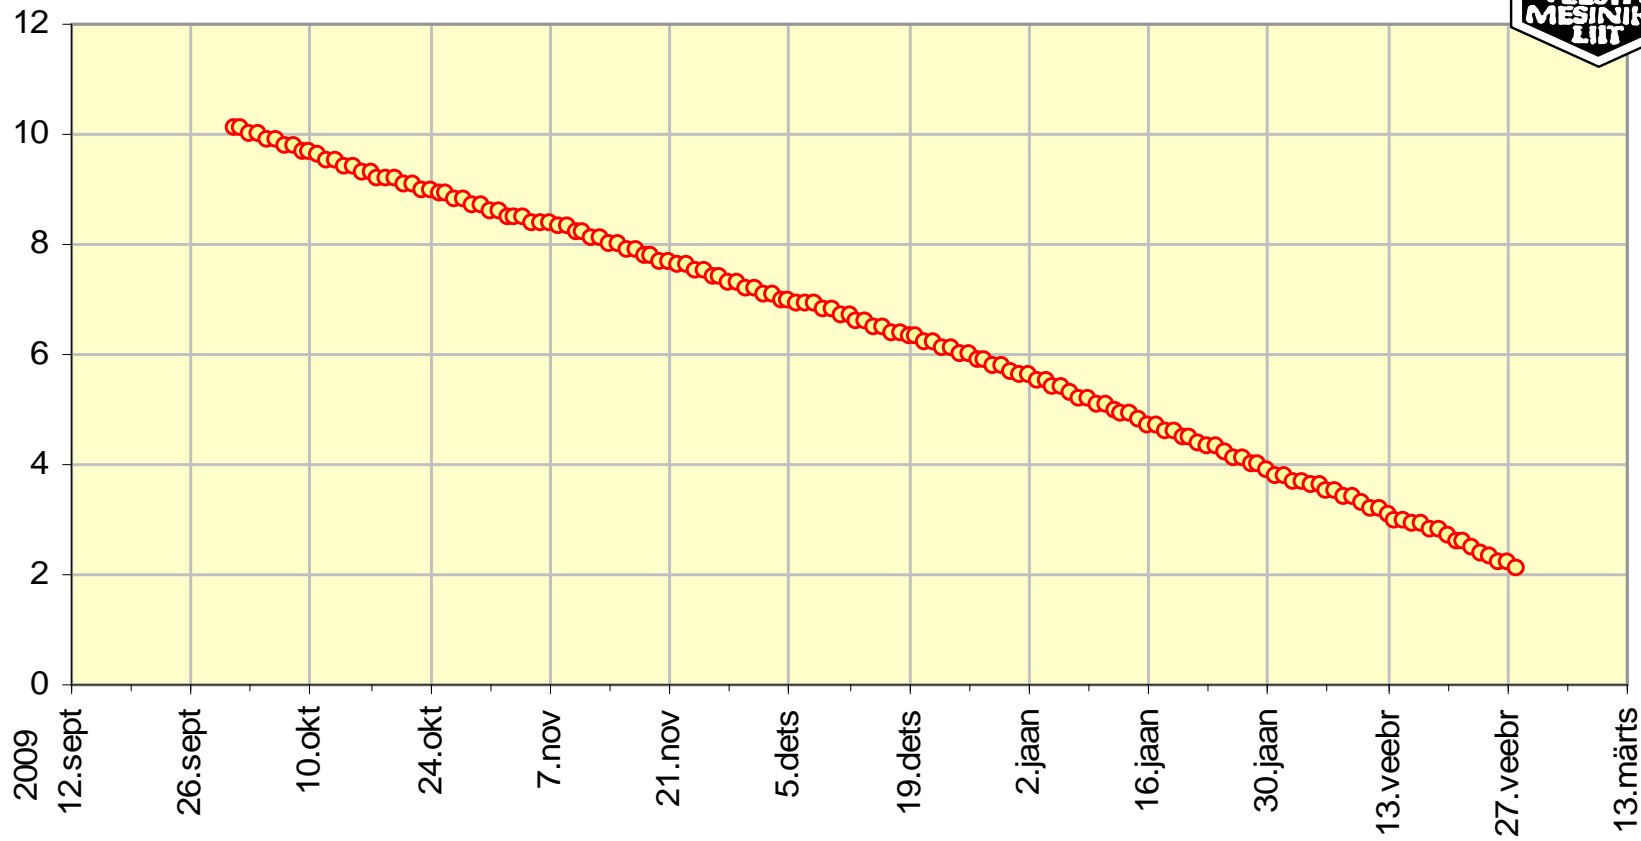

Viljandimaa Karksi vald Polli küla

Antu Rohtla

Koeru vald Ervita küla

Kalle Vihtre

Põlvamaa Räpina v. Sillapää

Raimo Kiudorf

Harjumaa Aegviidu

Ülo Lippa