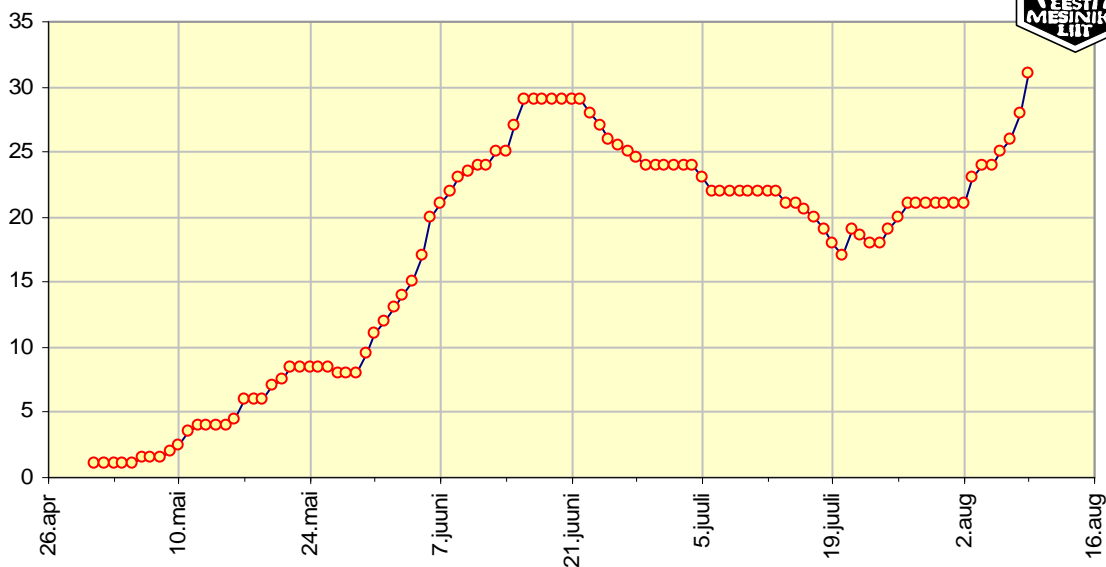

Tarukaalud 2008.a.

Läänemaa Uuemõisa

Mati Haabel

Elva Parqi t. 34

Tõnu Hiemäe

Pärnu maakond Häädemeeste vald Soometsa küla

Aare Jõumees

Kaljola talu Kalina küla Mäetaguse vald Ida-Virumaa