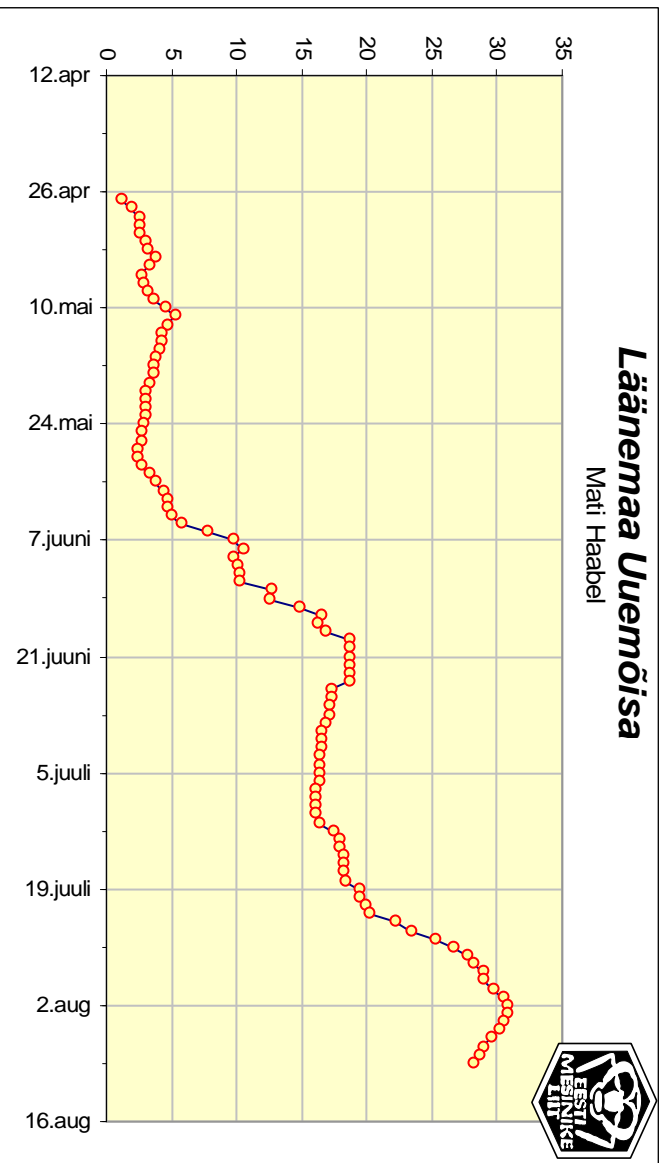

Tarukaalud 2008.a.

Läänemaa Uuemõisa

Mati Haabel

Elva Parqi t. 34

Tõnu Hiemäe

Pärnu maakond Häädemeeste vald Soometsa küla

Aare Jõumees

Kaljola talu Kalina küla Mäetaguse vald Ida-Virumaa