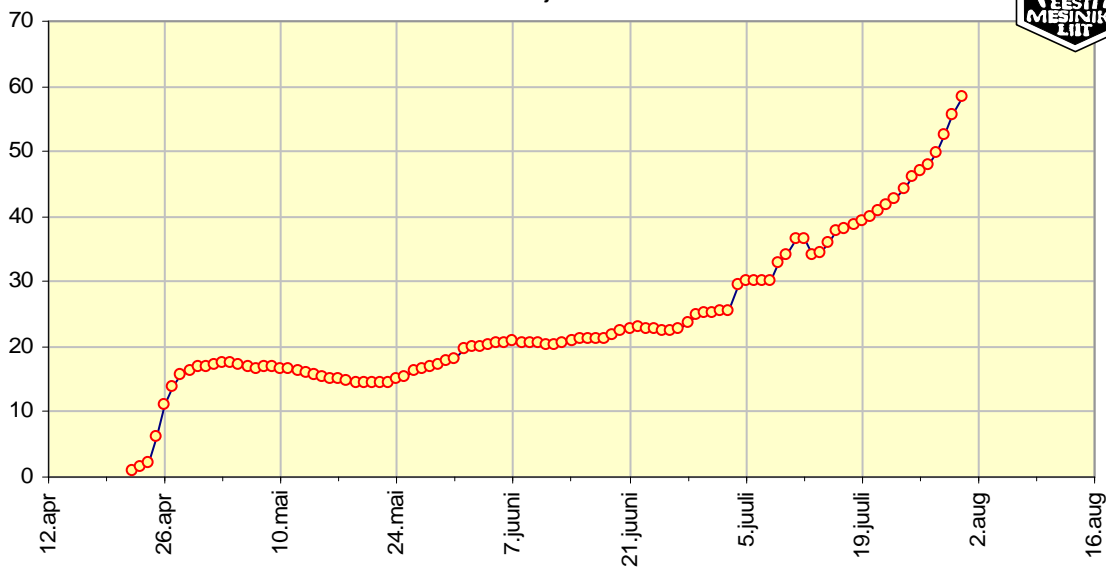

Kaljola talu Kalina küla Mäetaguse vald Ida-Virumaa

Taimo Kaljola