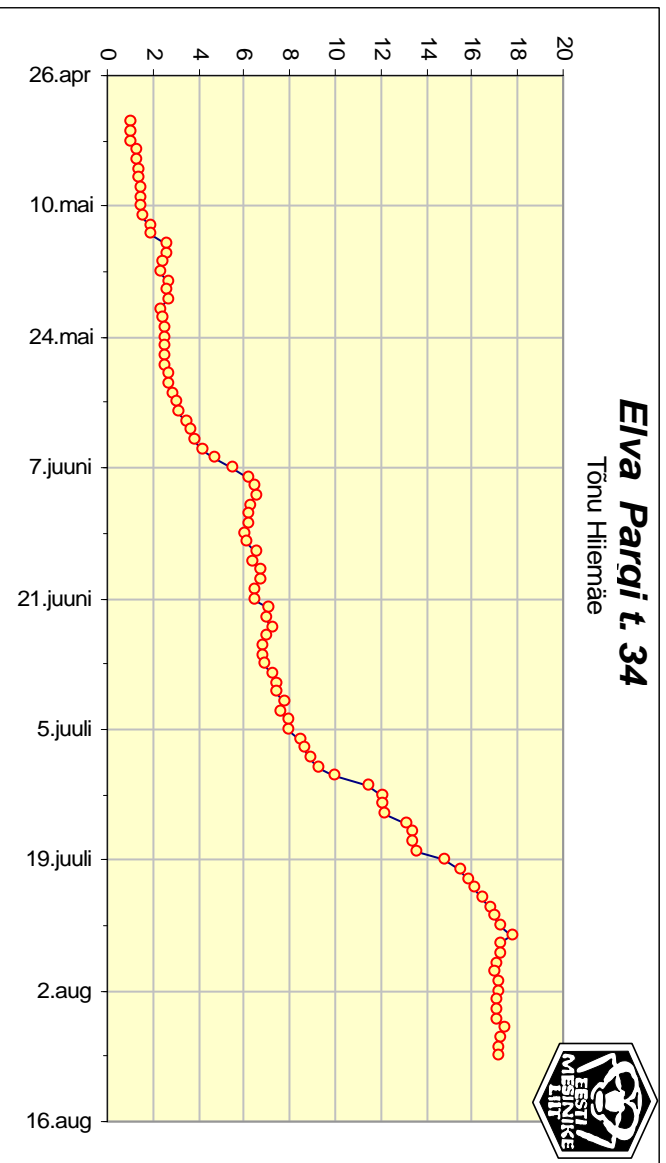

Tarukaalud 2008.a.

Läänemaa Uuemõisa

Mati Haabel

Elva Parqi t. 34

Tõnu Hiemäe

Pärnu maakond Häädemeeste vald Soometsa küla

Aare Jõumees

Kaljola talu Kalina küla Mäetaguse vald Ida-Virumaa