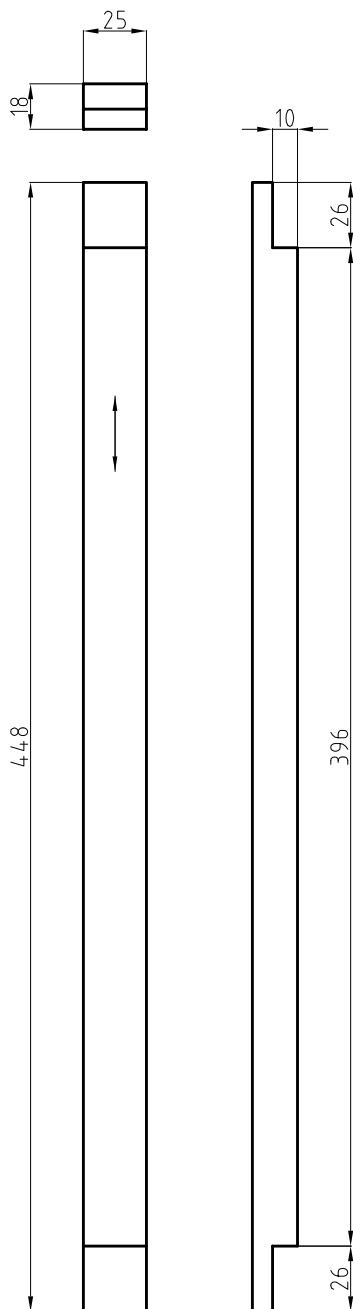

P.Mesila. = www.paradiisimesila.ee

Osa:	Väli:	Nimetus:	Tähis:	Arv:	Märkus:
1		Ütaliist	ER.01.01.00.00.	1	
2		Küljeliist	ER.01.02.00.00.	2	
3		Alaliist LXBXH	414×15×10	1	
		Traat roostevaba		-2jm.	
		Nael 1.6×35 (pp)(ZN)		6	
		Traadiaugu hülss		8	P.Mesila.

Teostas: Renno Lainevool	Kontrollis:	Kinnitas: Kuupäev	Failinimi: ER.01.00.00.00.	Kuupäev: 26.08.2010.	Mõõt: 1:5
-----------------------------	-------------	-------------------	-------------------------------	-------------------------	--------------

INKASSI.PRI

Eesti raam

ER.01.00.00.00.

Ver:
0

Leht:
1/1

Teostas: Renno Lainevool	Kontrollis:	Kinnitas: Kuupäev	Failinimi: ER.01.00.00.00.	Kuupäev: 23.11.2010.	Mõõt: 1:3
INKASSI.PRI			Ütaliist		
			ER.01.01.00.00.	Ver: 0	Leht: 1/1

Teostas: Renno Lainevool	Kontrollis:	Kinnitas: Kuupäev	Failinimi: ER.01.00.00.00.	Kuupäev: 23.11.2010.	Mõõt: 1:2
INKASSI.PRI			Küljeliist		
			ER.01.02.00.00.	Ver: 0	Leht: 1/1