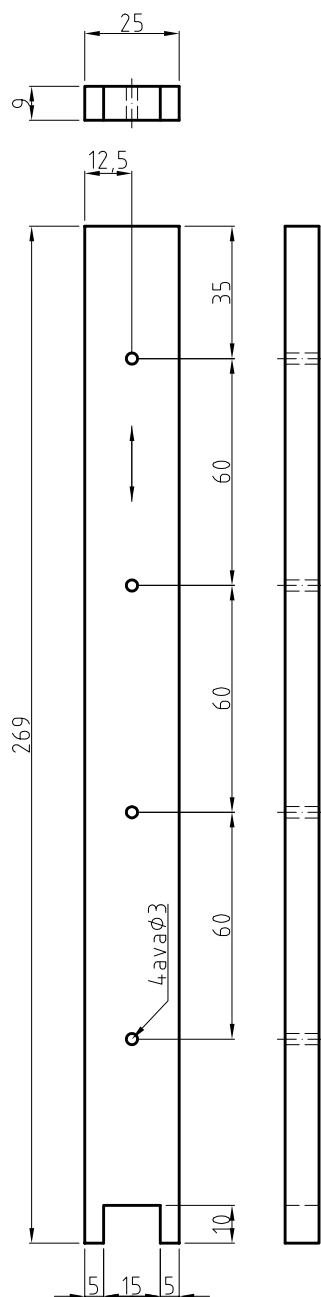

P.Mesila. = www.paradiisimesila.ee

Osa:	Väli:	Nimetus:	Tähis:	Arv:	Märkus:
1		Ütaliist	ER.01.01.00.00.	1	
2		Küljeliist	ER.01.02.00.00.	2	
3		Alaliist LXBXH	414×15×10	1	
		Traat roostevaba		-2jm.	
		Nael 1.6×35 (pp)(ZN)		6	
		Traadiaugu hülss		8	P.Mesila.

Teostas: Renno Lainevool	Kontrollis:	Kinnitas: Kuupäev	Failinimi: ER.01.00.00.00.	Kuupäev: 26.08.2010.	Mõõt: 1:5
-----------------------------	-------------	-------------------	-------------------------------	-------------------------	--------------

INKASSI.PRI

Eesti raam

ER.01.00.00.00.

Ver:
0

Leht:
1/1

Teostas: Renno Lainevool	Kontrollis:	Kinnitas: Kuupäev	Failinimi: ER.01.00.00.00.	Kuupäev: 23.11.2010.	Mõõt: 1:3
INKASSI.PRI			Ütaliist		
			ER.01.01.00.00.	Ver: 0	Leht: 1/1

Teostas: Renno Lainevool	Kontrollis:	Kinnitas: Kuupäev	Failinimi: ER.01.00.00.00.	Kuupäev: 23.11.2010.	Mõõt: 1:2
INKASSI.PRI			Küljeliist		
			ER.01.02.00.00.	Ver: 0	Leht: 1/1