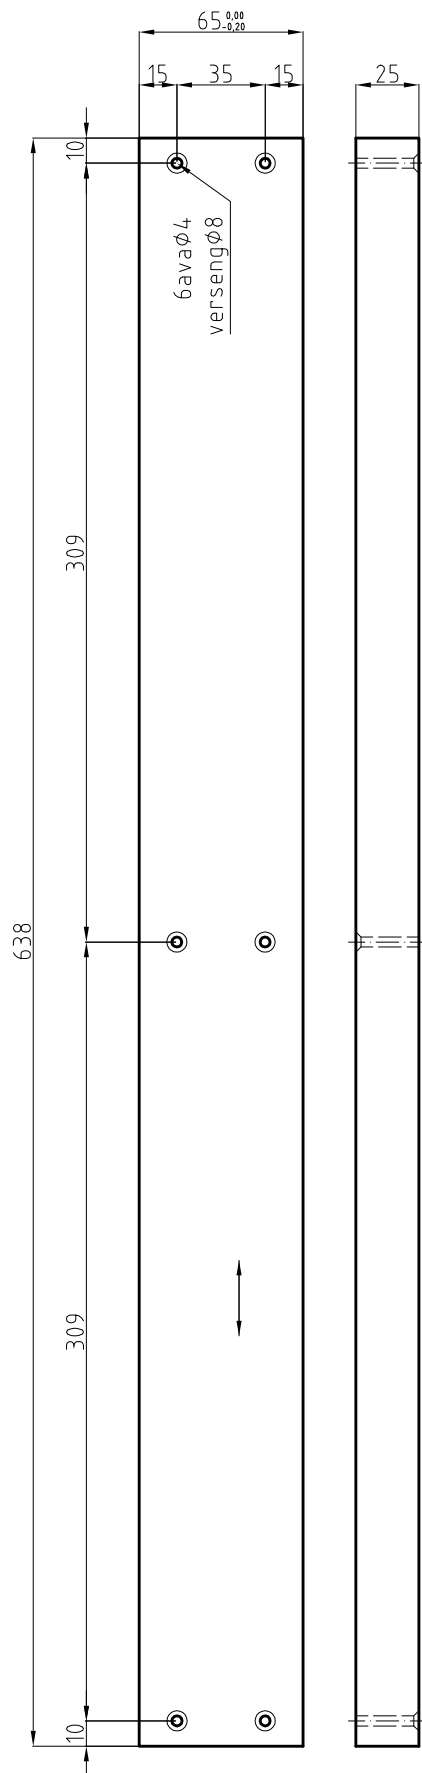

Teostas: Renno Lainevool	Kontrollis:	Kinnitas: Kuupäev	Failinimi: ET.01.01.00.00.	Kuupäev: 25.08.2010.	Mõõt: 1:3
mesindus.ee			Laud III		
			ET.01.01.01.03.	Ver: 0	Leht: 1/1