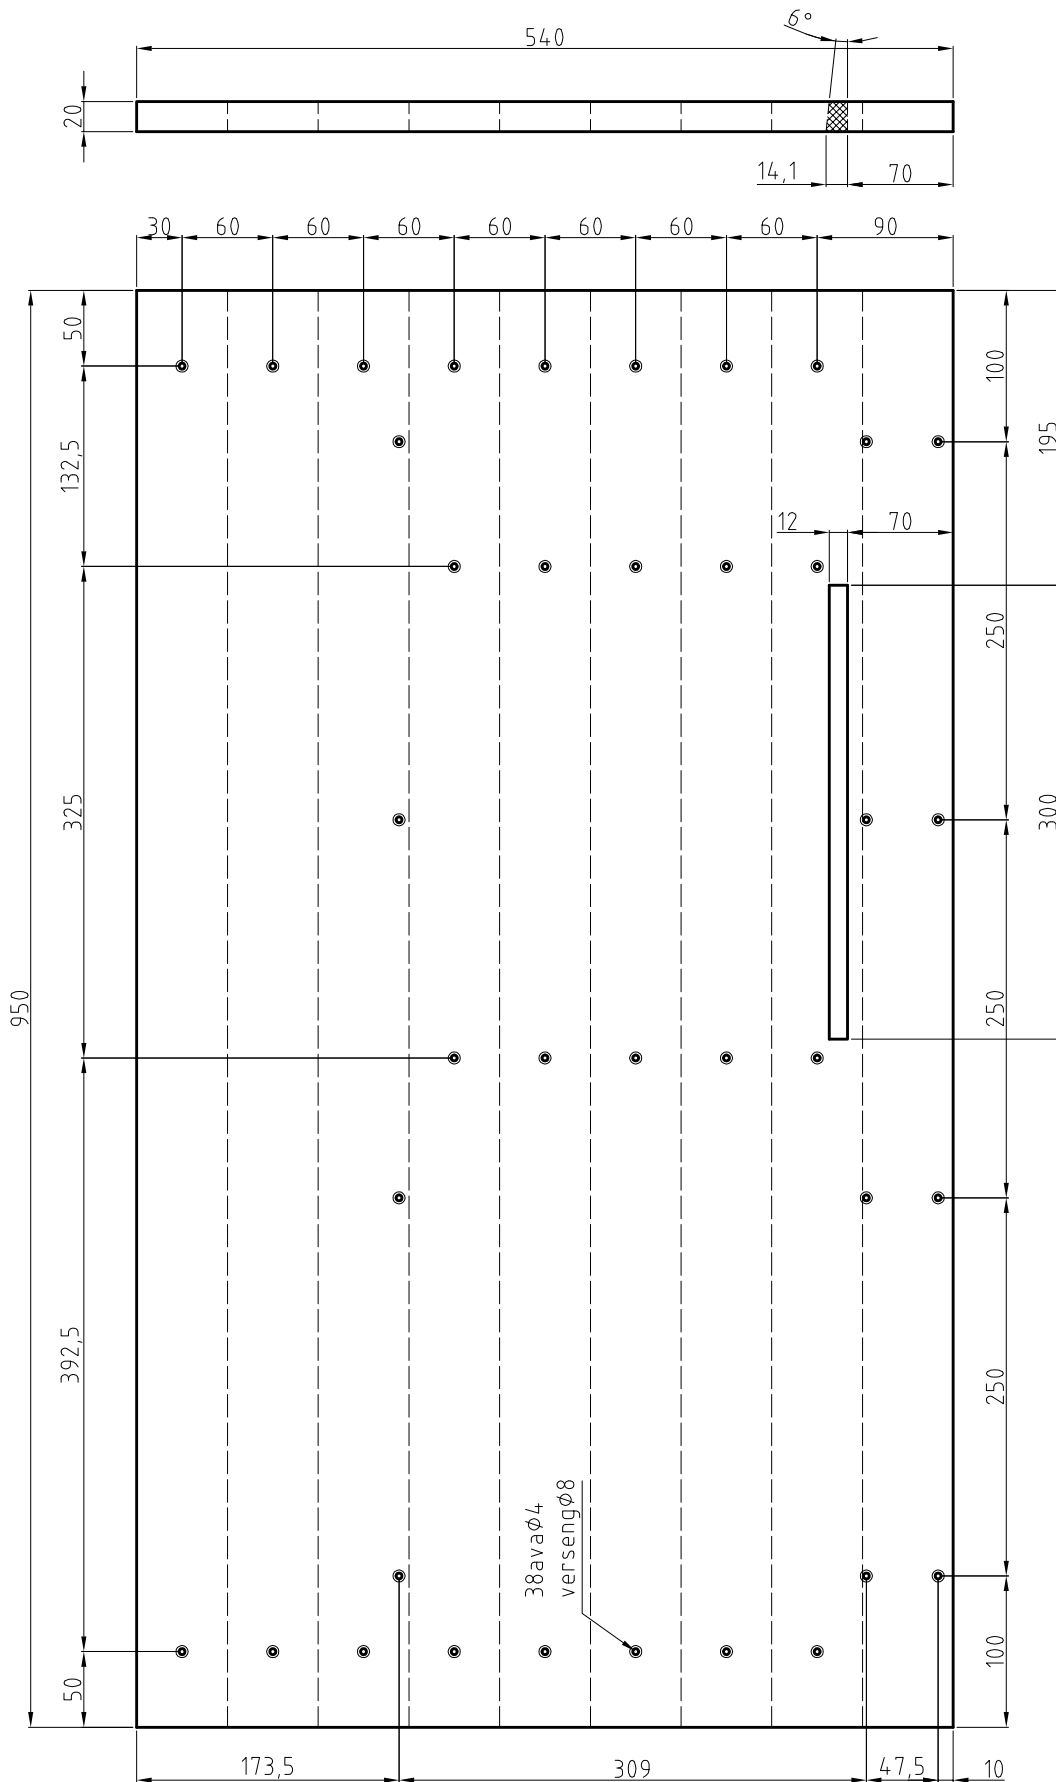

Teostas: Renno Lainevool	Kontrollis:	Kinnitas: Kuupäev	Failinimi: ET.01.03.00.00.	Kuupäev: 24.03.2011	Mõõt: 1:5
mesindus.ee			Esiseina vooder		
			ET.01.03.00.00.	Ver: 0	Leht: 1/1