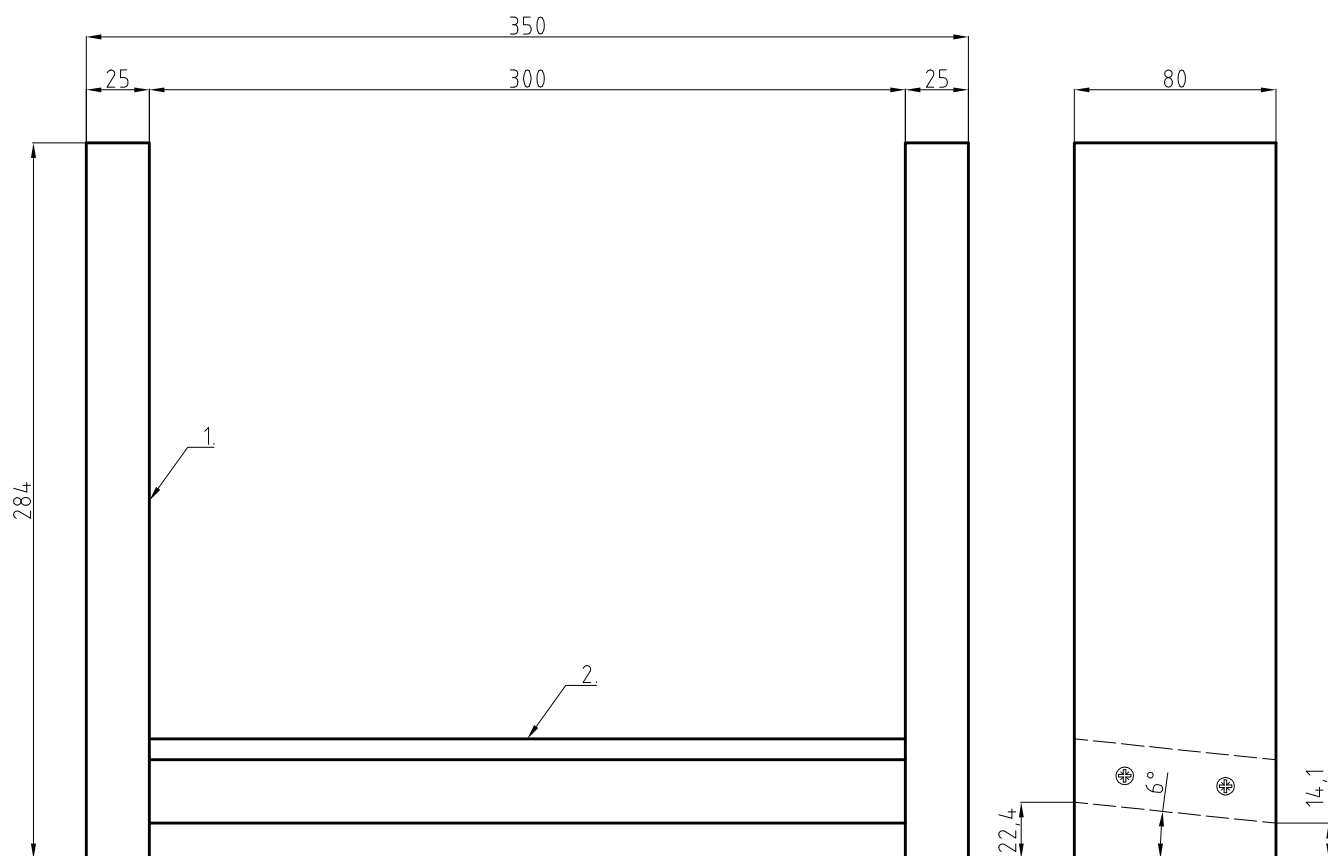

Osa:	Väli:	Nimetus:	Tähis:	Arv:	Märkus:
1		Külg	ET.01.02.04.01.	2	
2		Lagi	ET.01.02.04.02.	1	
		Puidukruvi 3,5X40 (pp) ZN		4	

Teostas: Renno Lainevool	Kontrollis:	Kinnitas: Kuupäev	Failinimi: ET.01.02.00.00.	Kuupäev: 22.03.2011.	Mõõt: 1:3

mesindus.ee

Lennuava esimene

ET.01.02.04.00.

Ver:
0

Leht:
1/1