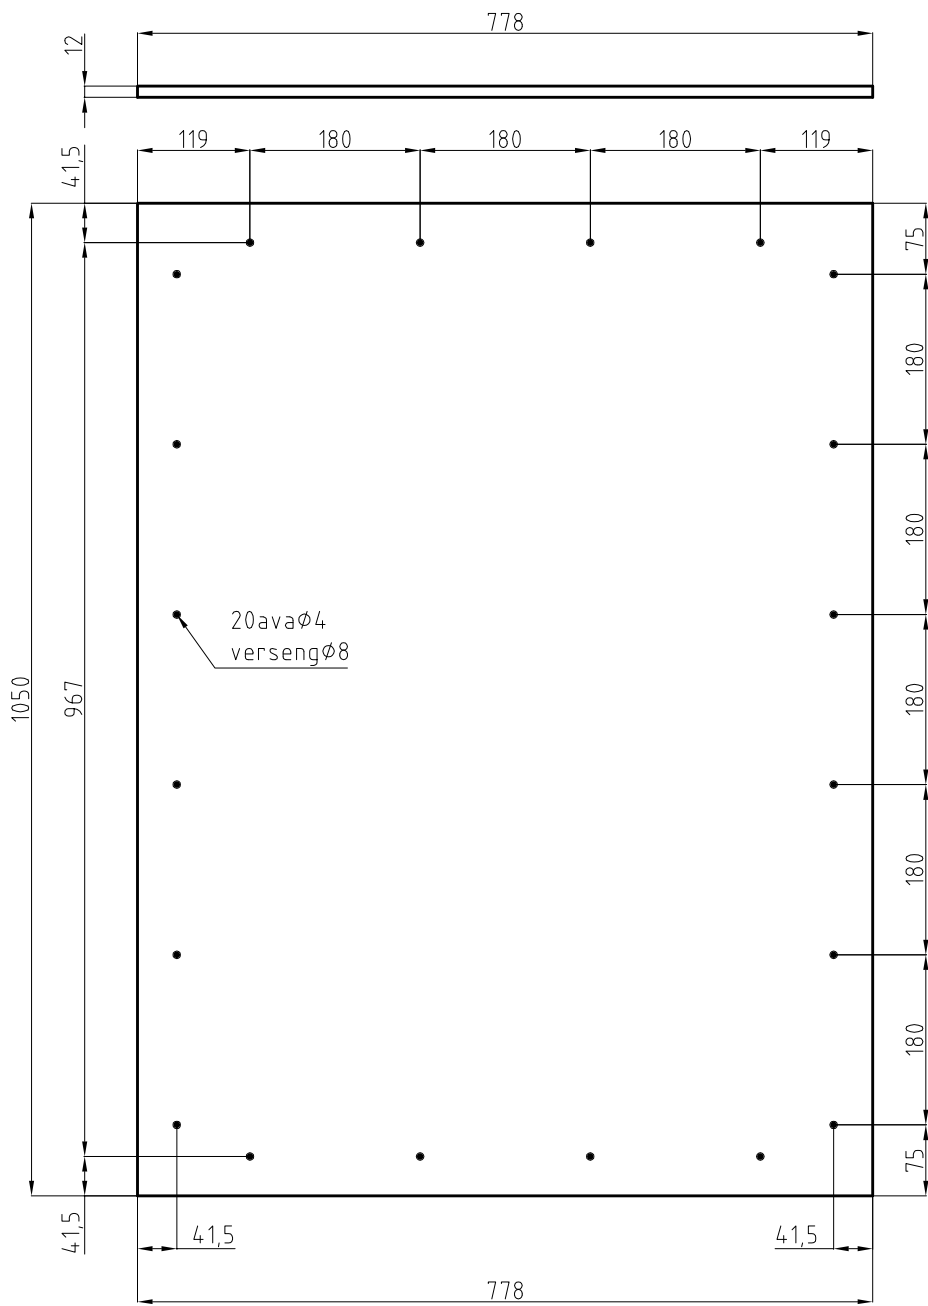

Nr:	Muudatus:	Kuupäev:	Allkiri:	Teostas:

Teostas: Renno Lainevool	Kontrollis:	Kinnitas: Kuupäev	Failinimi: ET.01.08.00.00.	Kuupäev: 01.04.2011.	Mõõt: 1:8	
mesindus.ee			Lagi			
			ET.01.08.06.00.		Ver: 0	Leht: 1/1