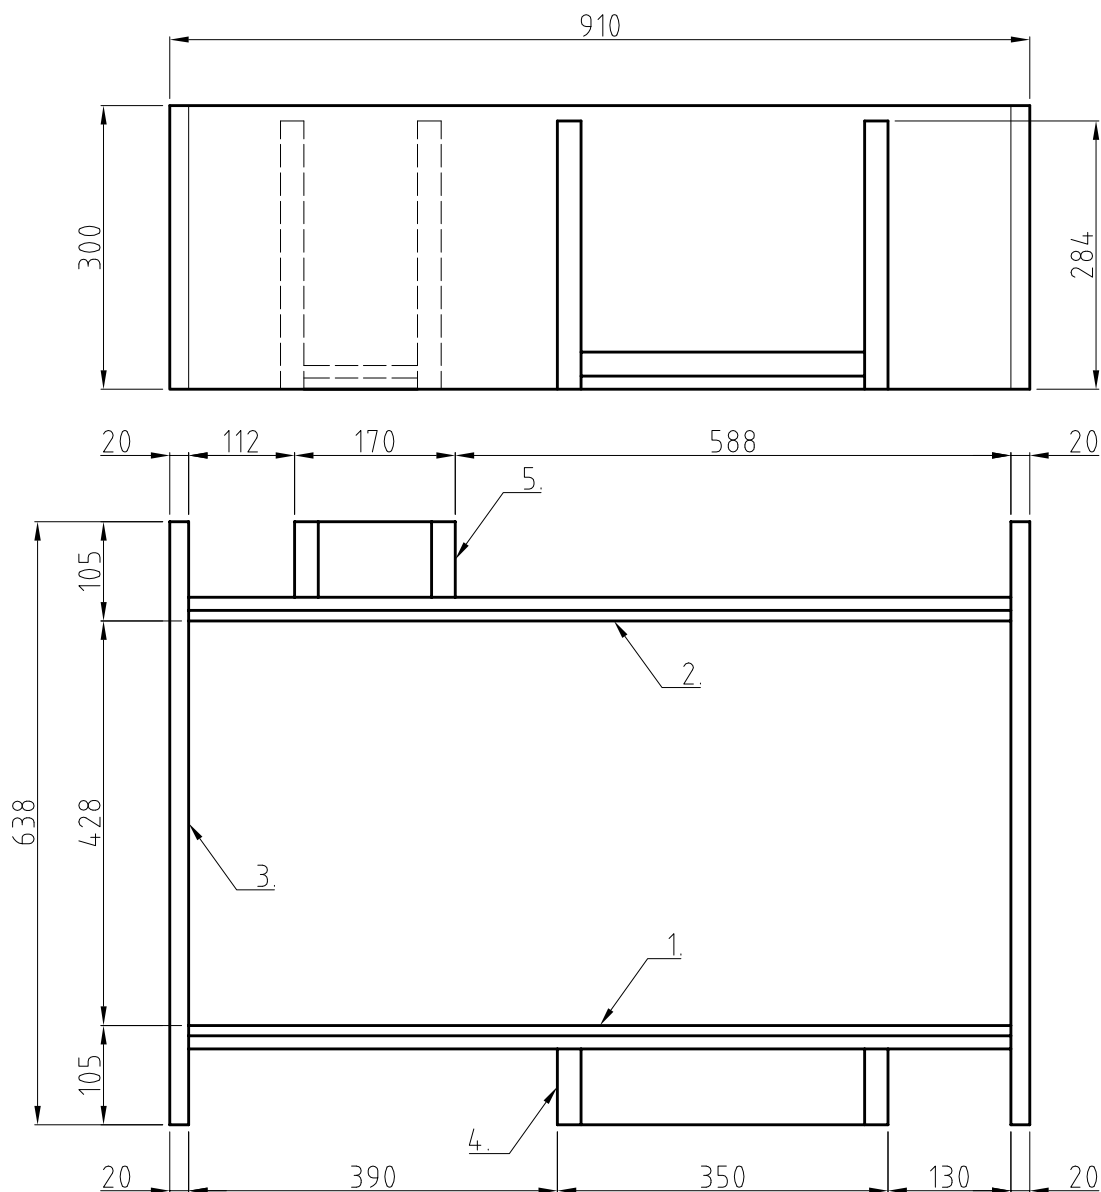

Osa:	Väli:	Nimetus:	Tähis:	Arv:	Märkus:
1		Esisein	ET.01.02.01.00.	1	
2		Tagasein	ET.01.02.02.00.	1	
3		Külglisein	ET.01.02.03.00.	2	
4		Lennuava esimene	ET.01.02.04.00.	1	
5		Lennuava tagumine	ET.01.02.05.00.	1	
		Puidukruvi 3.5X40 (pp)		38	

Teostas: Renno Lainevool	Kontrollis:	Kinnitas: Kuupäev	Failinimi: ET.01.02.00.00.	Kuupäev: 26.01.2011.	Mõõt: 1:10

mesindus.ee

Pesaruum

ET.01.02.00.00.

Ver:
0

Leht:
1/1