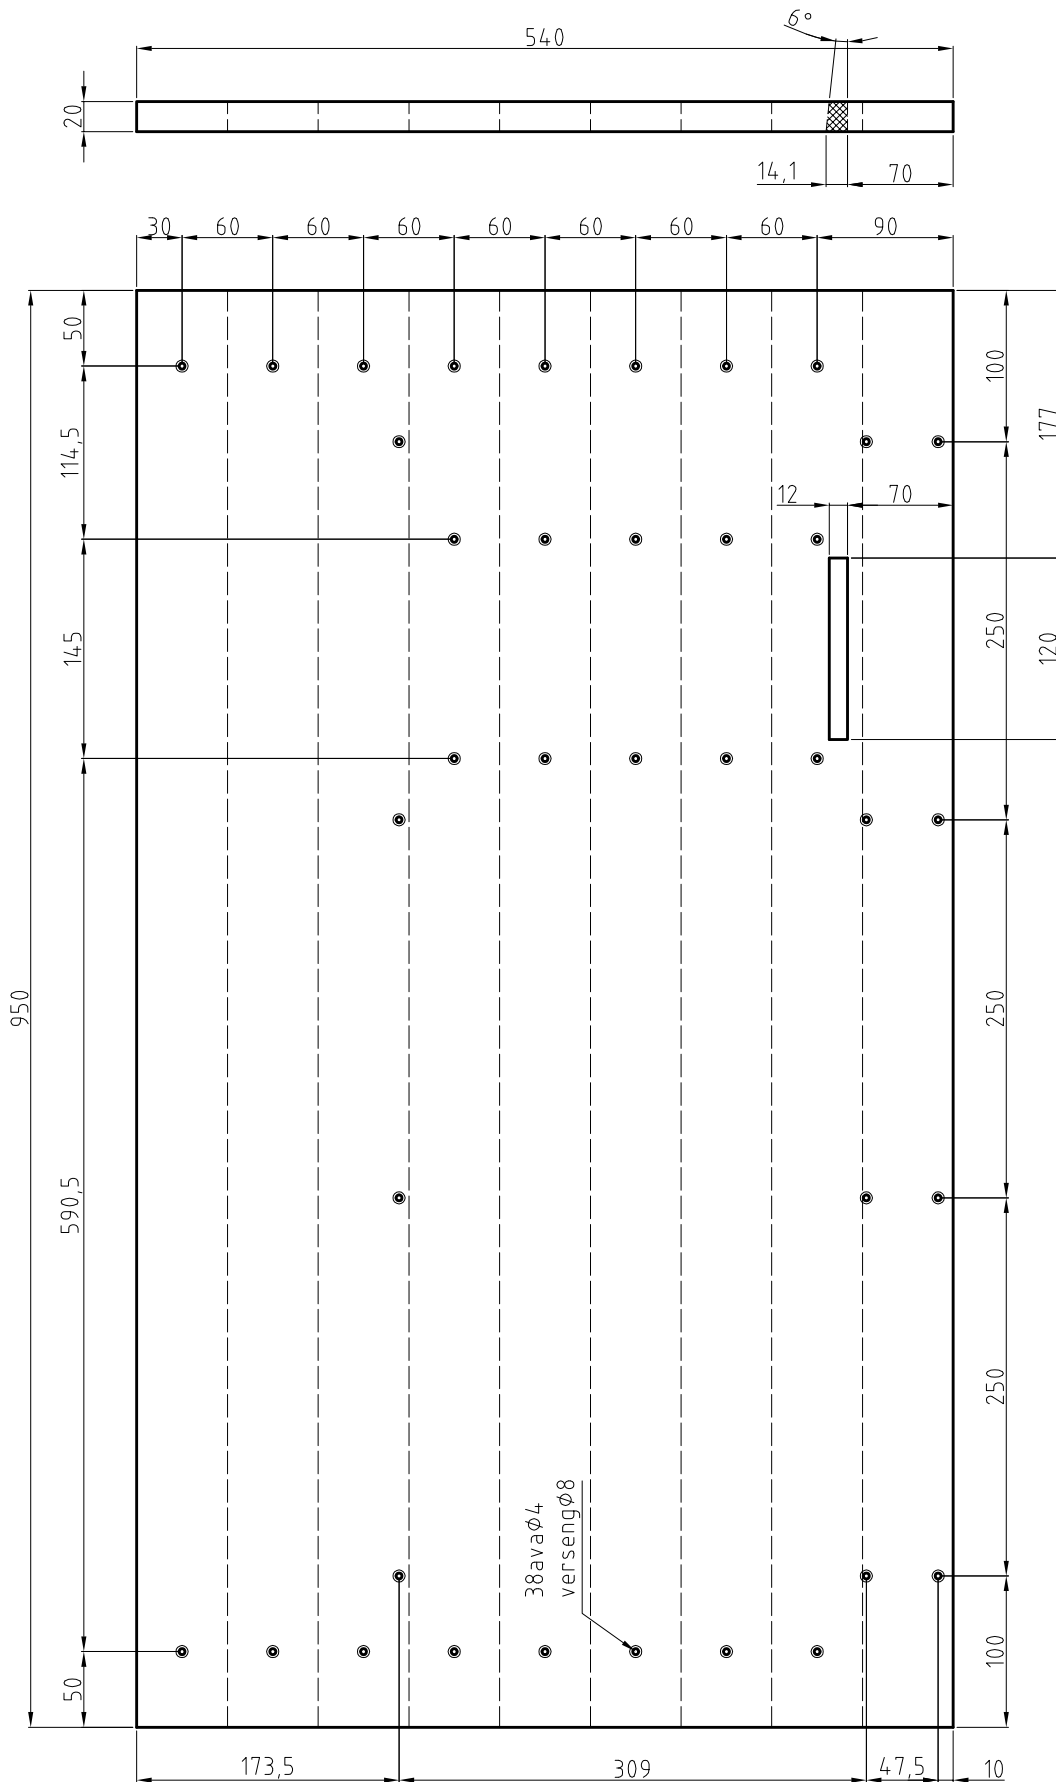

Teostas: Renno Lainevool	Kontrollis:	Kinnitas: Kuupäev	Failinimi: ET.01.04.00.00.	Kuupäev: 24.03.2011	Mõõt: 1:5
mesindus.ee			Tagaseina vooder		
			ET.01.04.00.00.	Ver: 0	Leht: 1/1