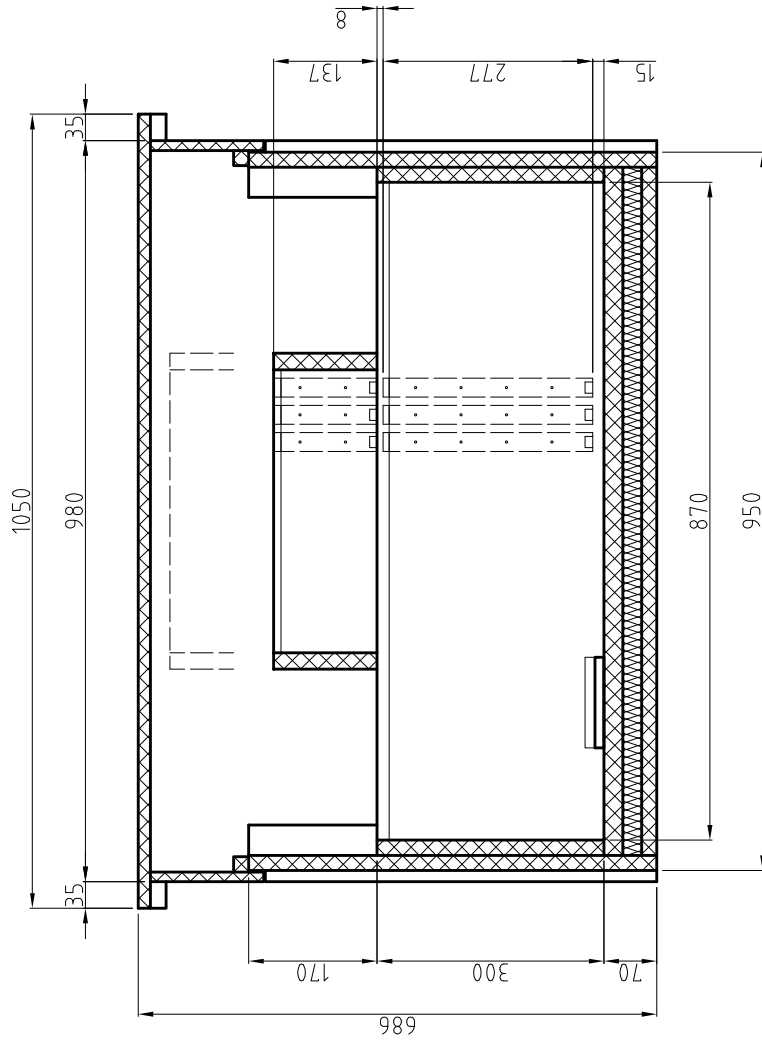

Nr:	Muudatus:	Kuupäev:	Allkiri:	Teostas:
-----	-----------	----------	----------	----------

Lõige A-A

Lõige B-B

Teostas: Renno Lainevool	Kontrollis:	Kinnitas: Kuupäev	Failinimi: ET.01.00.00.00.	Kuupäev: 21.03.2011.	Mõõt: 1:10
mesindus.ee			22-raamiline Eesti Taru		
			Veri: 0	Leht: 2/4	