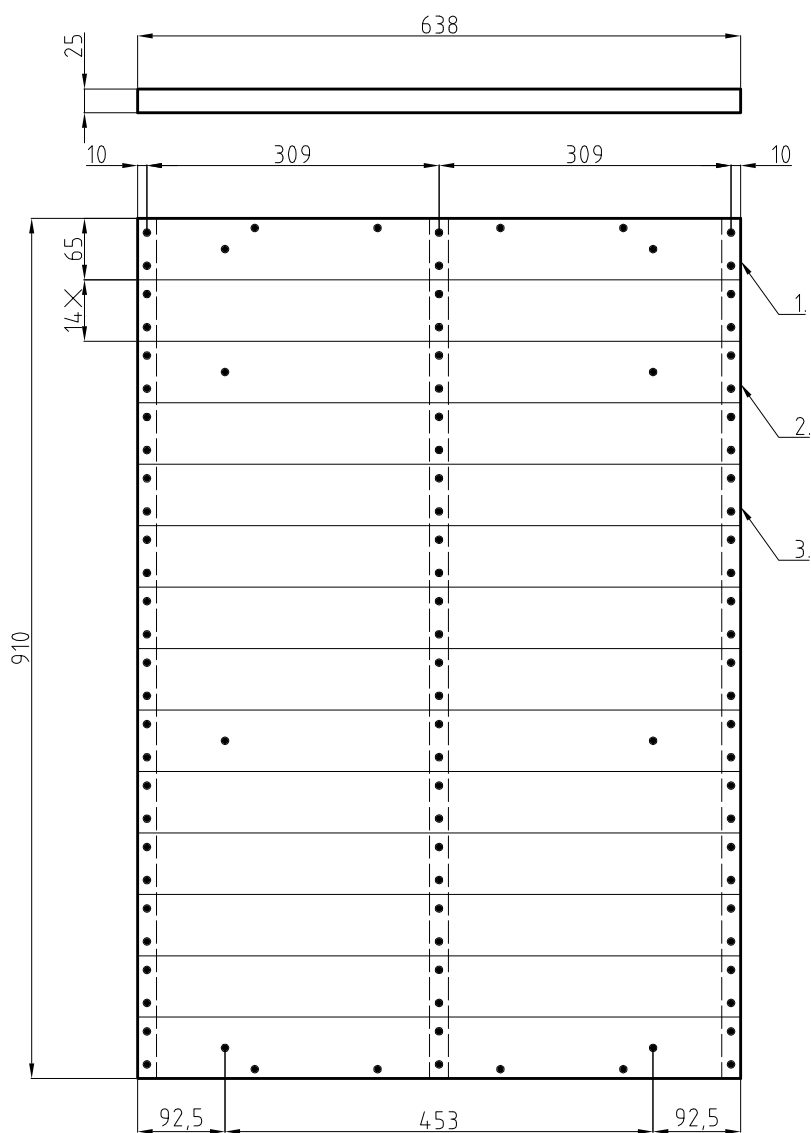

Osa:	Väli:	Nimetus:	Tähis:	Arv:	Märkus:
1		Laud I	ET.01.01.01.01.	2	
2		Laud II	ET.01.01.01.02.	2	
3		Laud III	ET.01.01.01.03.	10	

Teostas: Renno Lainevool	Kontrollis:	Kinnitas: Kuupäev	Failinimi: ET.01.01.00.00.	Kuupäev: 25.08.2010.	Mõõt: 1:8
mesindus.ee			Laudis I		
			ET.01.01.01.00.	Ver: 0	Leht: 1/1