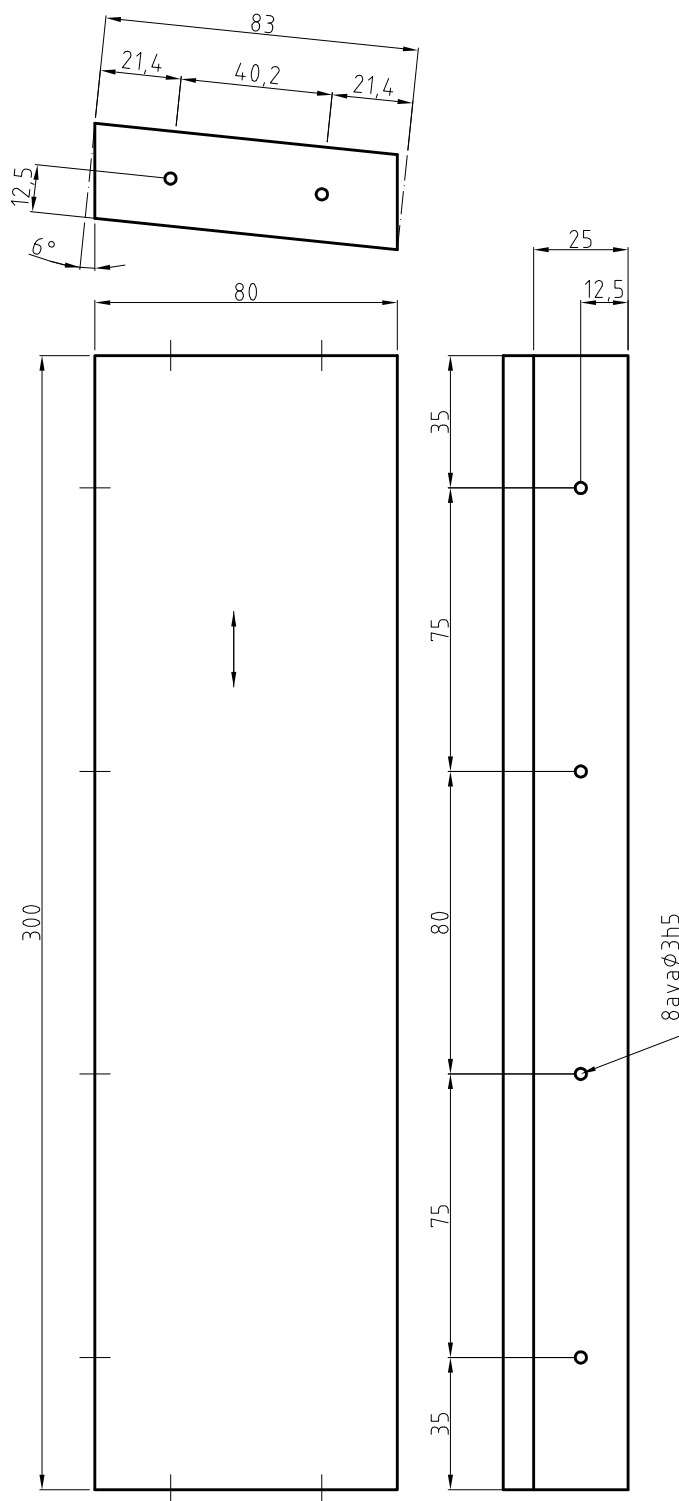

Nr:

Muudatus:

Kuupäev:

Allkiri:

Teostas:

Copyright © 2011 mesindus.ee

Teostas: Renno Lainevool	Kontrollis:	Kinnitas: Kuupäev	Failinimi: ET.01.02.00.00.	Kuupäev: 23.03.2011.	Mõõt: 1:2	
mesindus.ee			Lagi			
			ET.01.02.04.02.		Ver: 0	Leht: 1/1