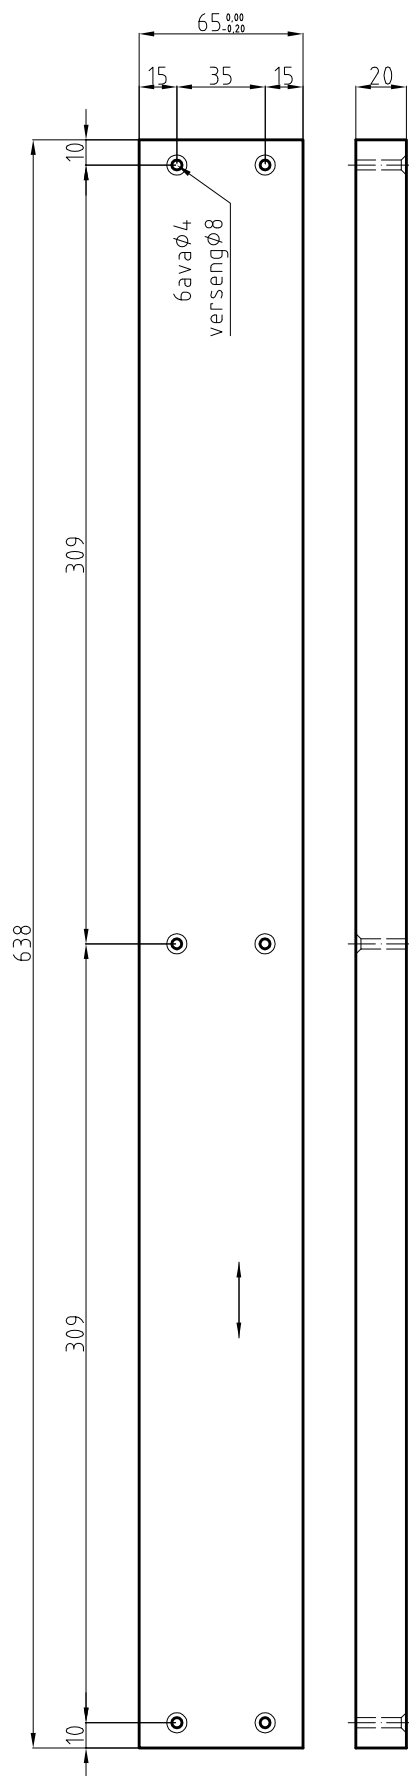

Teostas: Renno Lainevool	Kontrollis:	Kinnitas: Kuupäev	Failinimi: ET.01.01.00.00.	Kuupäev: 25.08.2010.	Mõõt: 1:3
mesindus.ee			Laud I		
			ET.01.01.02.01.	Ver: 0	Leht: 1/1