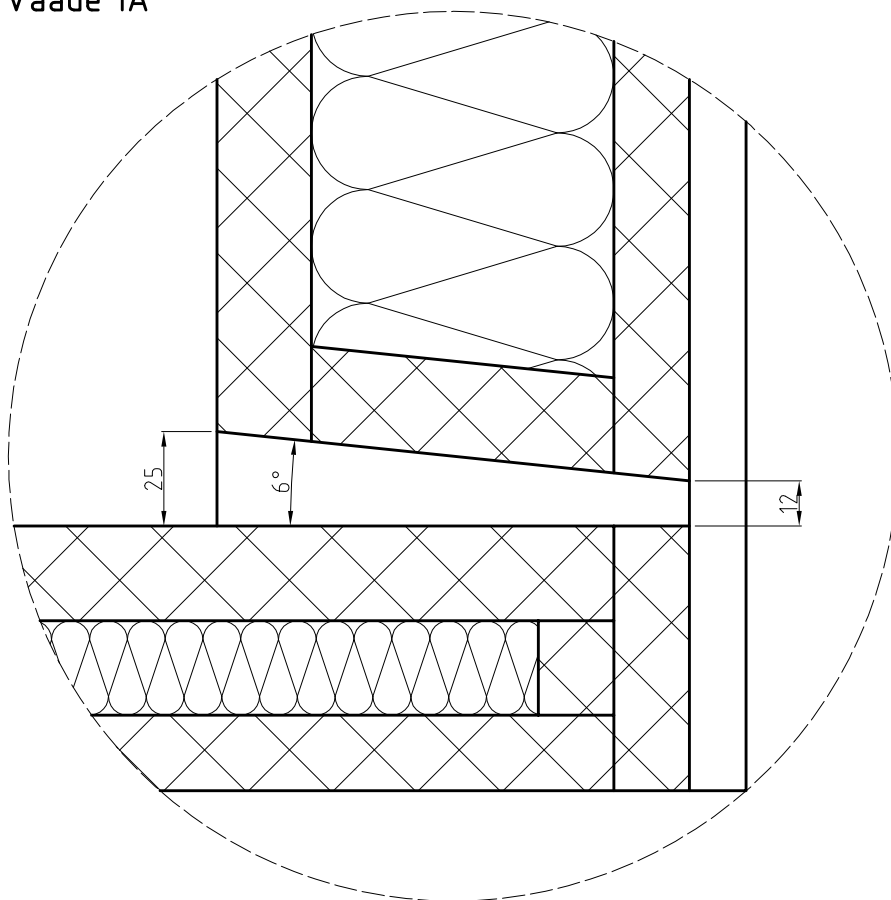

Vaade 1A

Osa:	Väli:	Nimetus:	Tähis:	Arv:	Märkus:
1		Põhi	ET.01.01.00.00.	1	
2		Pesaruum	ET.01.02.00.00.	1	
3		Esiseina vooder	ET.01.03.00.00.	1	
4		Tagaseina vooder	ET.01.04.00.00.	1	
5		Külgliseina vooder	ET.01.05.00.00.	2	
6		Nurgapost	ET.01.06.00.00.	4	
7		Katteliist	ET.01.07.00.00.	2	
8		Katus	ET.01.08.00.00.	1	
9		Nurgaliist	ET.01.09.00.00.	2v+2p	
		Puidukruvi 3,5X40 (pp) ZN		190	
		Polthing M8X35/12 ZN AN	PH8X35/12 Fe/ZN	2	Fiskostar

Teostas: Renno Lainevool	Kontrollis:	Kinnitas: Kuupäev	Failinimi: ET.01.00.00.00.	Kuupäev: 21.03.2011.	Mõõt: 1:2

mesindus.ee

22-raamiline Eesti Taru

ET.01.00.00.00.

Ver:
0

Leht:
4/4