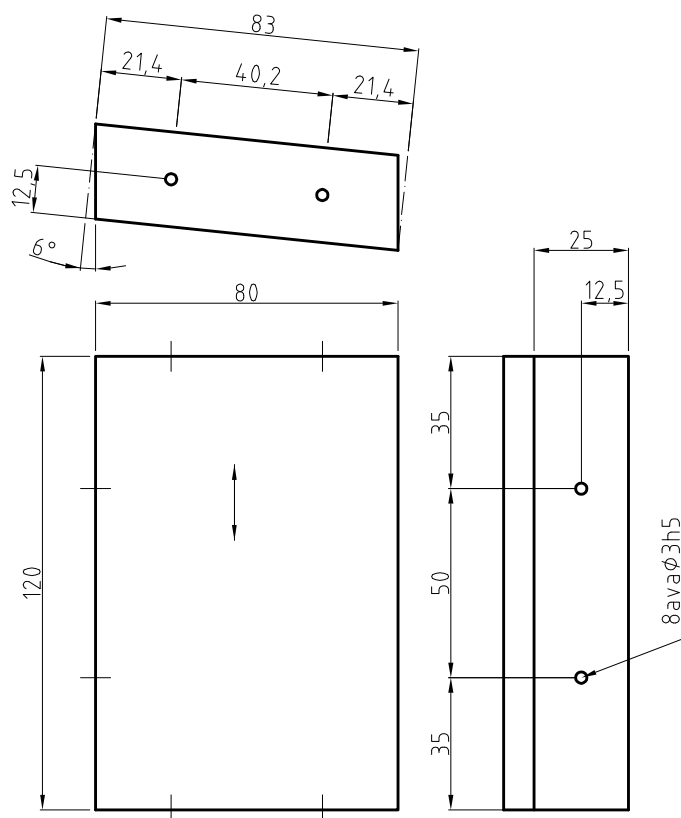

Teostas: Renno Lainevool	Kontrollis:	Kinnitas: Kuupäev	Failinimi: ET.01.02.00.00.	Kuupäev: 23.03.2011.	Mõõt: 1:2	
mesindus.ee			Lagi			
			ET.01.02.05.01.		Ver: 0	Leht: 1/1