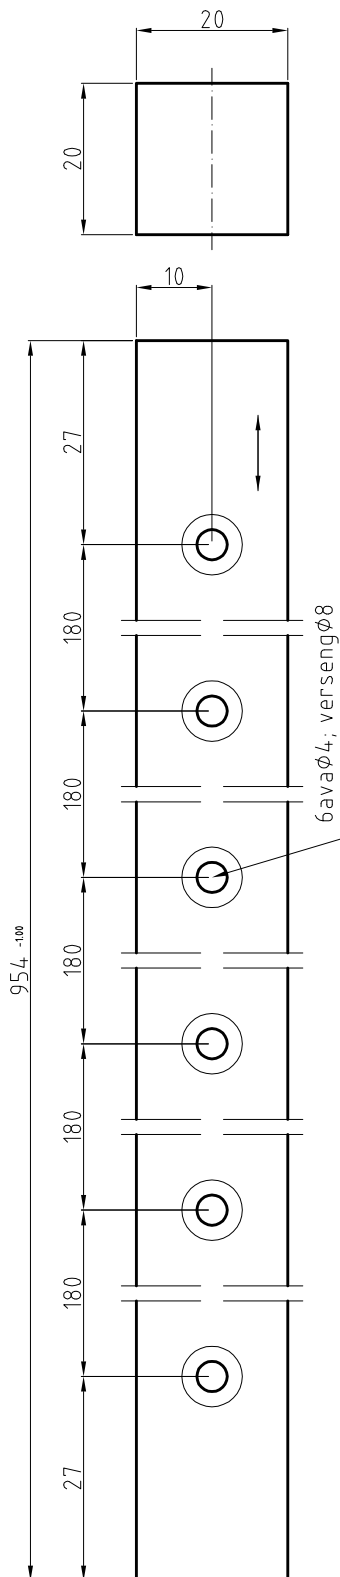

Nr:

Muudatus:

Kuupäev:

Allkiri:

Teostas:

Copyright © 2011 mesindus.ee

Teostas: Renno Lainevool	Kontrollis:	Kinnitas: Kuupäev	Failinimi: ET.01.08.00.00.	Kuupäev: 31.03.2011.	Mõõt: 1:1
mesindus.ee			Abiliist I		
			ET.01.08.04.00.	Ver: 0	Leht: 1/1