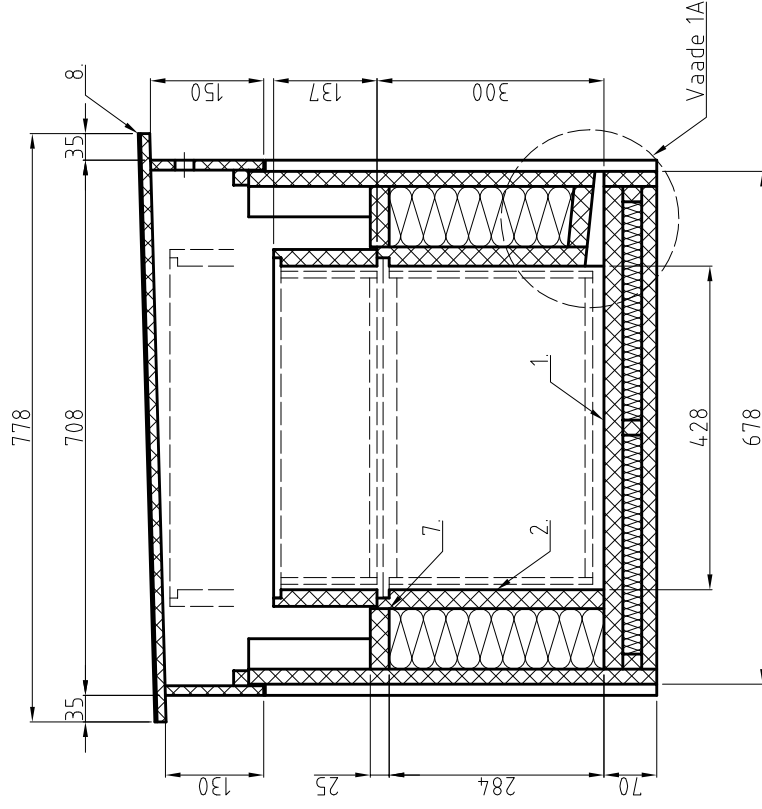

Nr:	Muudatus:	Kuupäev:	Allkiri:	Teostas:
-----	-----------	----------	----------	----------

Lõige A-A

Lõige B-B

Teostas: Renno Lainevool	Kontrollis:	Kinnitas: Kuupäev	Failinimi: ET.01.00.00.00.	Kuupäev: 21.03.2011.	Mõõt: 1:10
mesindus.ee			22-raamiline Eesti Taru		
			Veri: 0	Leht: 2/4	