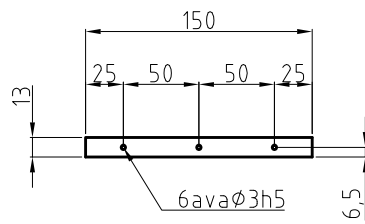

Nr:

Muudatus:

Kuupäev:

Allkiri:

Teostas:

Copyright © 2011 mesindus.ee

Teostas: Renno Lainevool	Kontrollis:	Kinnitas: Kuupäev	Failinimi: ET.01.08.00.00.	Kuupäev: 31.03.2011.	Mõõt: 1:5	
mesindus.ee			Külgsein			
			ET.01.08.03.00.		Ver: 0	Leht: 1/1