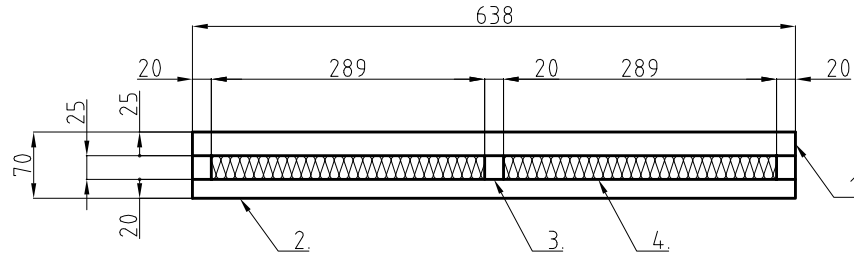

mesindus.ee

22-raamiline Eesti Taru

ET.01.00.00.00.

Ver:
0

Leht:
4/4

Osa:	Väli:	Nimetus:	Tähis:	Arv:	Märkus:
1		Laudis I	ET.01.01.01.00.	1	
2		Laudis II	ET.01.01.02.00.	1	
3		Põõn	ET.01.01.03.00.	3	
4		Soojustus 25mm. B×H	289×910	2	
		Puidukruvi 3,5×35 (pp)		168	