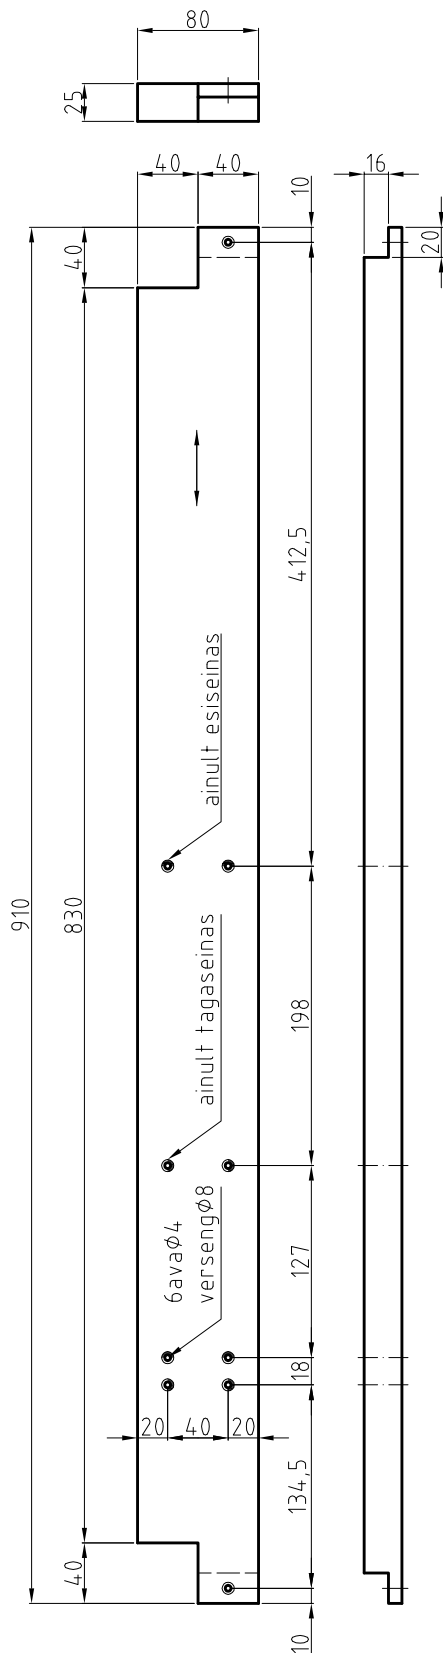

Teostas: Renno Lainevool	Kontrollis:	Kinnitas: Kuupäev	Failinimi: ET.01.07.00.00.	Kuupäev: 25.03.2011.	Mõõt: 1:5
mesindus.ee			Katteliist		
			ET.01.07.00.00.	Ver: 0	Leht: 1/1