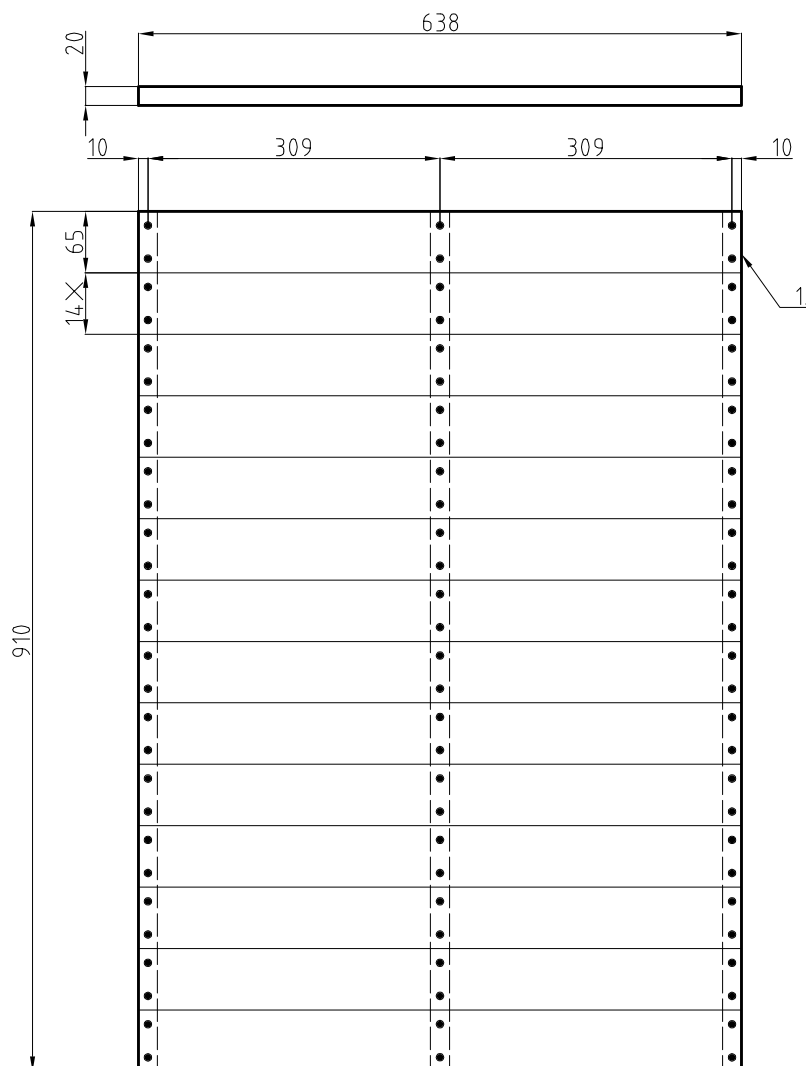

Osa:	Väli:	Nimetus:	Tähis:	Arv:	Märkus:
1		Laud I	ET.01.01.02.01.	14	

Teostas: Renno Lainevool	Kontrollis:	Kinnitas: Kuupäev	Failinimi: ET.01.01.00.00.	Kuupäev: 25.08.2010.	Mõõt: 1:8
mesindus.ee			Laudis II		
			ET.01.01.02.00.	Ver: 0	Leht: 1/1