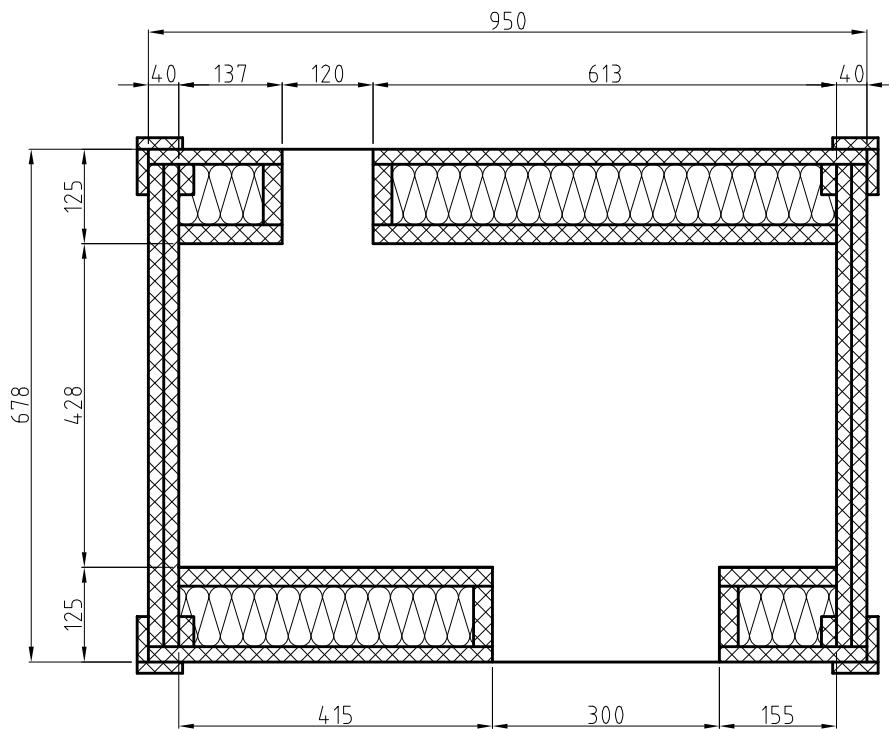

Lõige C-C

Lõige D-D

Teostas: Renno Lainevool	Kontrollis:	Kinnitas: Kuupäev	Failinimi: ET.01.00.00.00.	Kuupäev: 21.03.2011.	Mõõt: 1:10
mesindus.ee			22-raamiline Eesti Taru		
			ET.01.00.00.00.	Ver: 0	Leht: 3/4