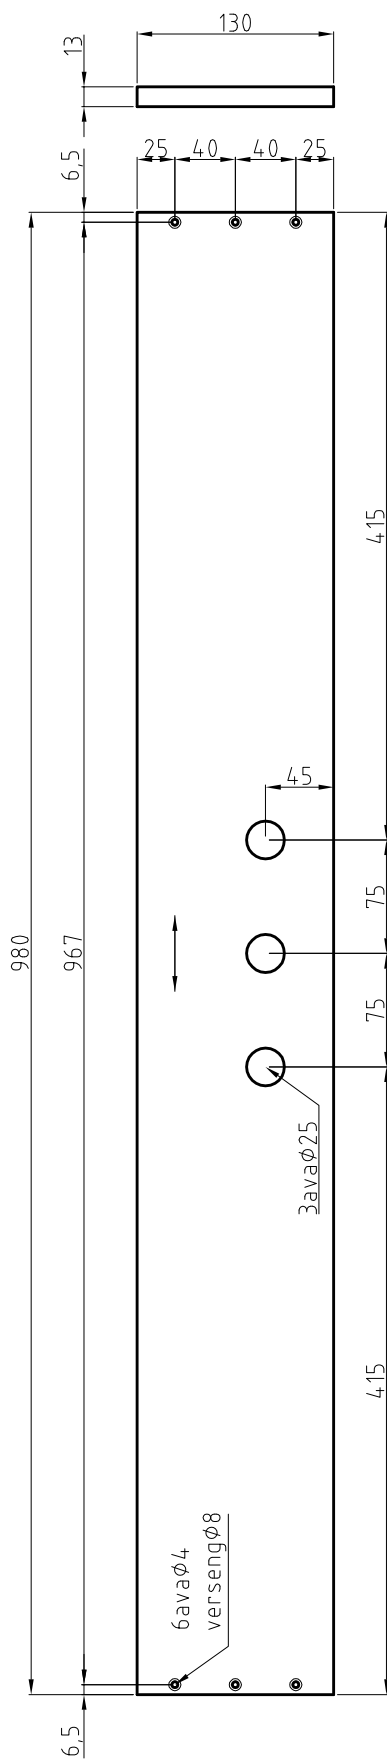

Teostas: Renno Lainevool	Kontrollis:	Kinnitas: Kuupäev	Failinimi: ET.01.08.00.00.	Kuupäev: 31.03.2011.	Mõõt: 1:5
mesindus.ee			Tagasein		
			ET.01.08.02.00.	Ver: 0	Leht: 1/1