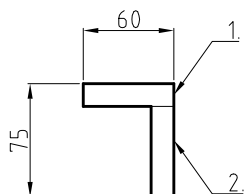

Joonisel kujutatud parem nurgaliist. Vasak peegelpildis.

Osa:	Väli:	Nimetus:	Tähis:	Arv:	Märkus:
1		Liist I	ET.01.09.01.00.	1	
2		Liist II	ET.01.09.02.00.	1	
		Puidukruvi 3,5X40 (pp) ZN		5	

Teostas: Renno Lainevool	Kontrollis:	Kinnitas: Kuupäev	Failinimi: ET.01.09.00.00.	Kuupäev: 01.04.2011.	Mõõt: 1:5
mesindus.ee			Nurgaliist		
			ET.01.09.00.00.	Ver: 0	Leht: 1/1