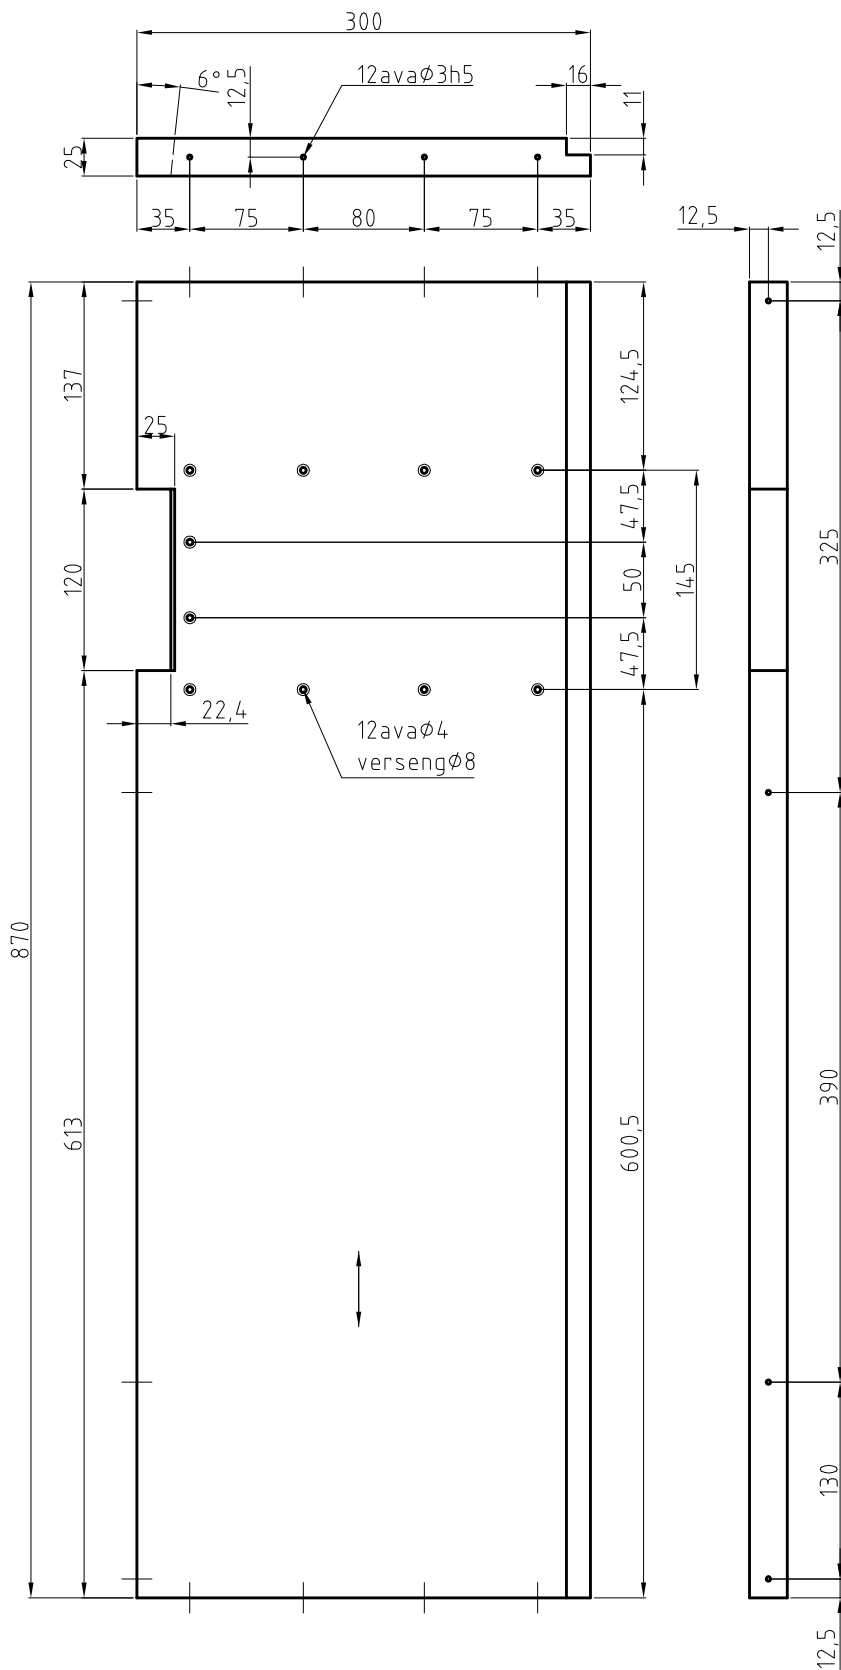

Teostas: Renno Lainevool	Kontrollis:	Kinnitas: Kuupäev	Failinimi: ET.01.02.00.00.	Kuupäev: 22.03.2011.	Mõõt: 1:5	
mesindus.ee			Tagasein			
			ET.01.02.02.00.		Ver: 0	Leht: 1/1