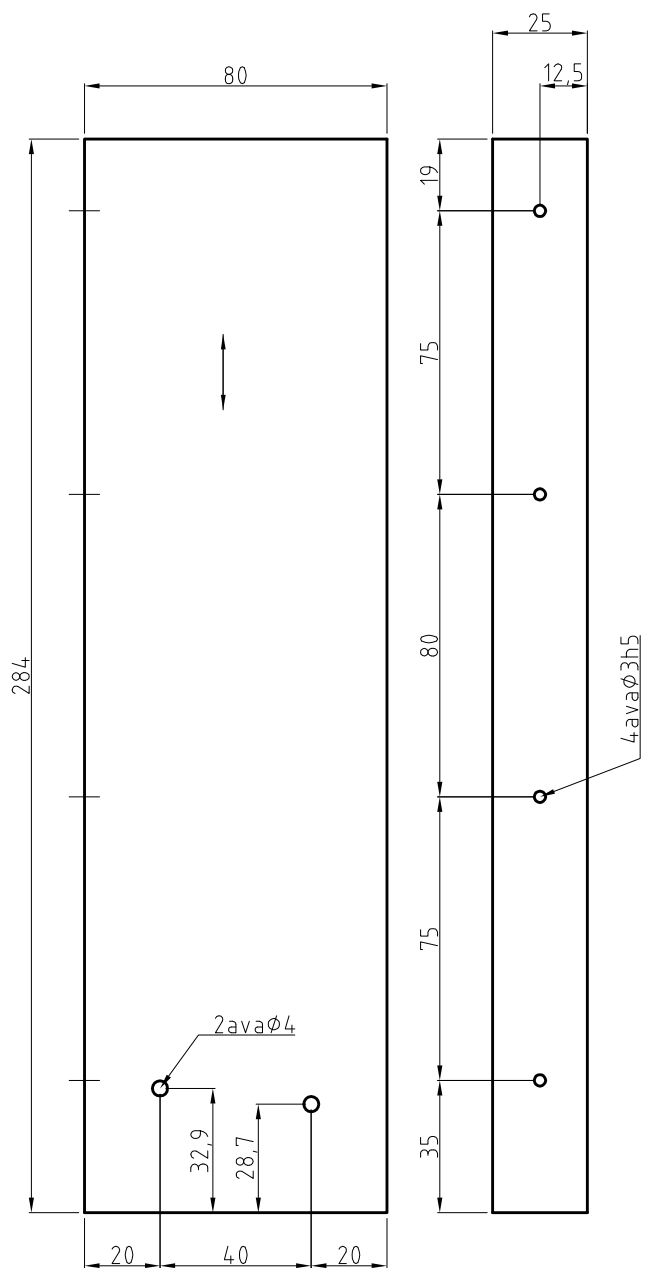

Teostas: Renno Lainevool	Kontrollis:	Kinnitas: Kuupäev	Failinimi: ET.01.02.00.00.	Kuupäev: 22.03.2011.	Mõõt: 1:2
mesindus.ee			Külg		
			ET.01.02.04.01.	Ver: 0	Leht: 1/1