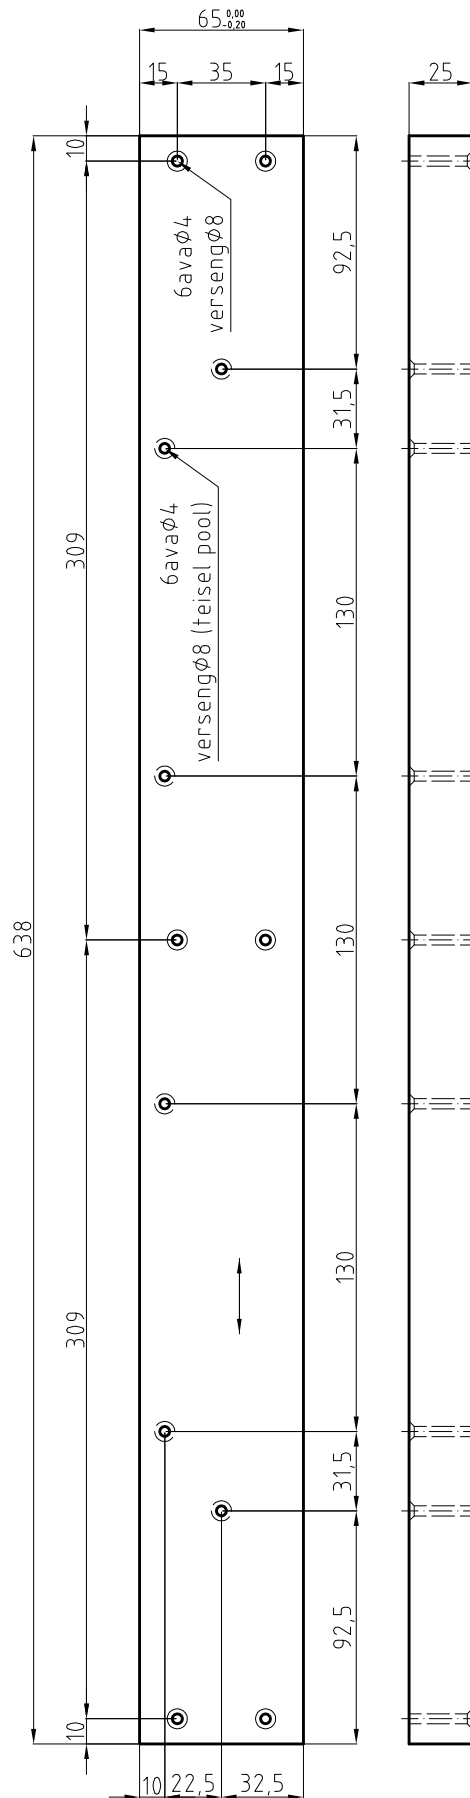

Nr:

Muudatus:

Kuupäev:

Allkiri:

Teostas:

Teostas: Renno Lainevool	Kontrollis:	Kinnitas: Kuupäev	Failinimi: ET.01.01.00.00.	Kuupäev: 25.08.2010.	Mõõt: 1:3
mesindus.ee			Laud I		
			ET.01.01.01.01.	Ver: 0	Leht: 1/1