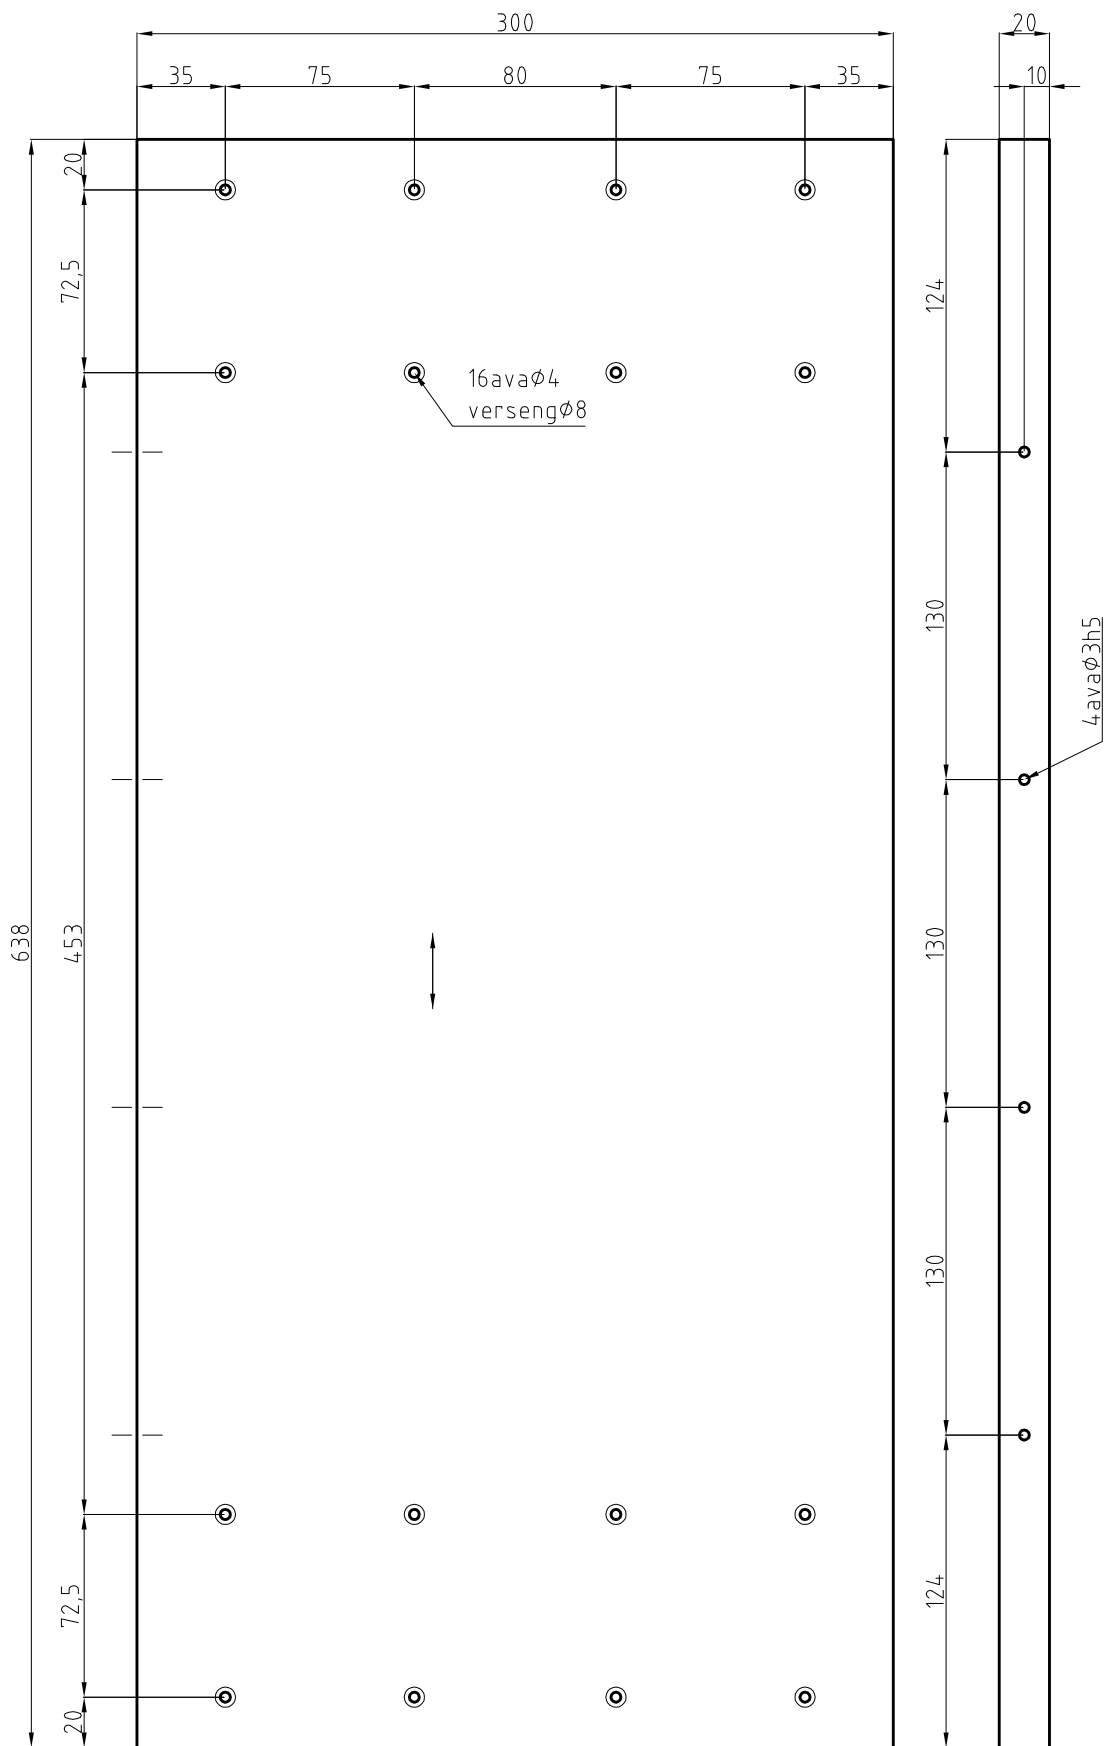

Teostas: Renno Lainevool	Kontrollis:	Kinnitas: Kuupäev	Failinimi: ET.01.02.00.00.	Kuupäev: 22.03.2011.	Mõõt: 1:3
mesindus.ee			Külgsein		
			ET.01.02.03.00.	Ver: 0	Leht: 1/1