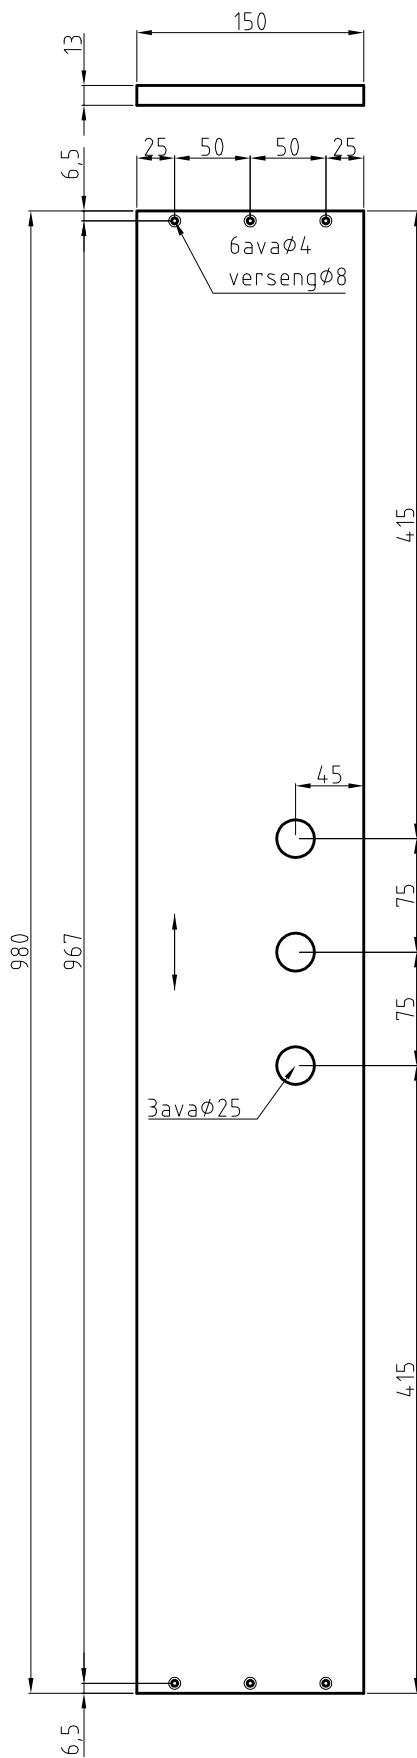

Nr:

Muudatus:

Kuupäev:

Allkiri:

Teostas:

Teostas:
Renno Lainevool

Kontrollis:

Kinnitas: Kuupäev

Failinimi:
ET.01.08.00.00.

Kuupäev:
31.03.2011.

Mõõt:
1:5

mesindus.ee

Esisein

ET.01.08.01.00.

Ver:
0

Leht:
1/1