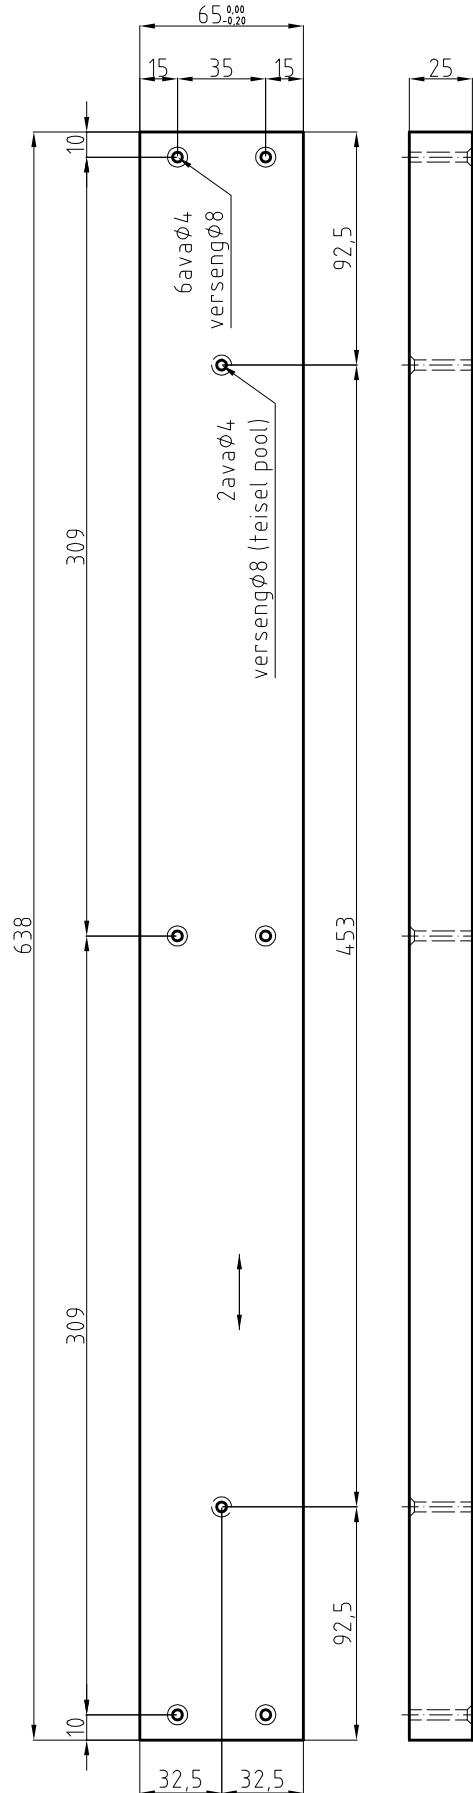

Nr:

Muudatus:

Kuupäev:

Allkiri:

Teostas:

Teostas: Renno Lainevool	Kontrollis:	Kinnitas: Kuupäev	Failinimi: ET.01.01.00.00.	Kuupäev: 25.08.2010.	Mõõt: 1:3
mesindus.ee			Laud II		
			ET.01.01.01.02.	Ver: 0	Leht: 1/1