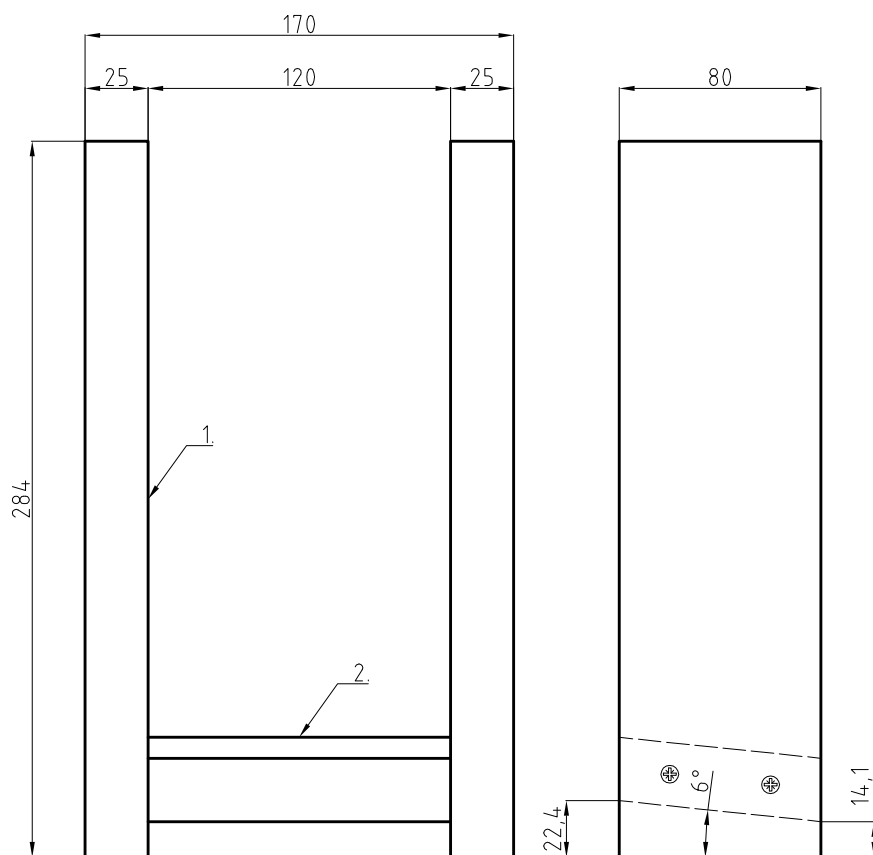

Osa:	Väli:	Nimetus:	Tähis:	Arv:	Märkus:
1		Külg	ET.01.02.04.01.	2	
2		Lagi	ET.01.02.05.01.	1	
		Puidukruvi 3,5X40 (pp) ZN		4	

Teostas: Renno Lainevool	Kontrollis:	Kinnitas: Kuupäev	Failinimi: ET.01.02.00.00.	Kuupäev: 23.03.2011.	Mõõt: 1:3
mesindus.ee			Lennuava tagumine		
			ET.01.02.05.00.	Ver: 0	Leht: 1/1