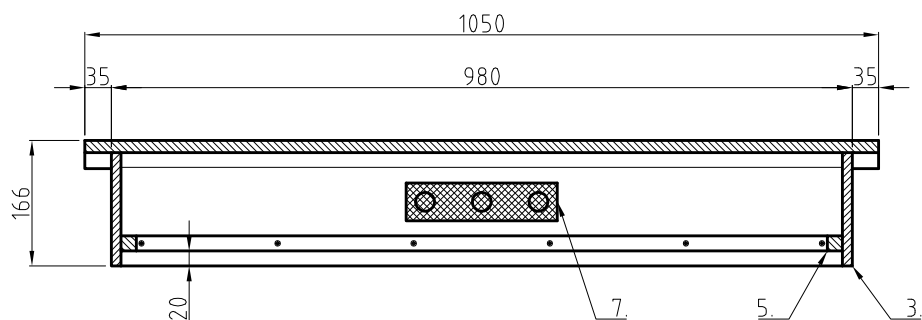

Lõige A-A

Lõige B-B

Osa:	Väli:	Nimetus:	Tähis:	Arv:	Märkus:
1		Esisein	ET.01.08.01.00.	1	
2		Tagasein	ET.01.08.02.00.	1	
3		Külgsein	ET.01.08.03.00.	2	
4		Abiliist I	ET.01.08.04.00.	2	
5		Abiliist II	ET.01.08.05.00.	2	
6		Lagi	ET.01.08.06.00.	1	
7		Võrk BXH	200X50	2	RF #2,5mm
		Puidukruvi 3,5X30 (pp) ZN		52	