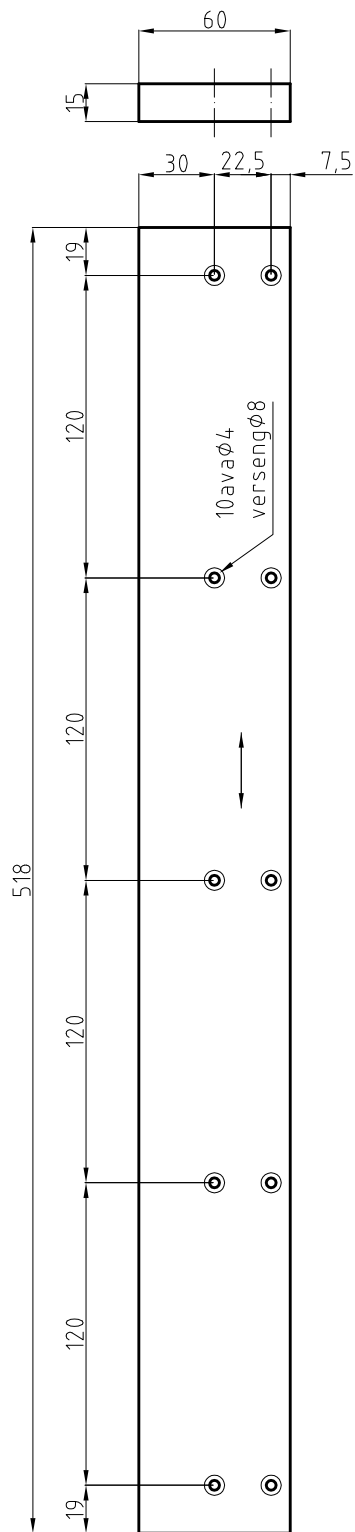

Nr:

Muudatus:

Kuupäev:

Allkiri:

Teostas:

Copyright © 2011 mesindus.ee

Teostas: Renno Lainevool	Kontrollis:	Kinnitas: Kuupäev	Failinimi: ET.01.09.00.00.	Kuupäev: 01.04.2011.	Mõõt: 1:3
mesindus.ee			Liist I		
			ET.01.09.01.00.	Ver: 0	Leht: 1/1