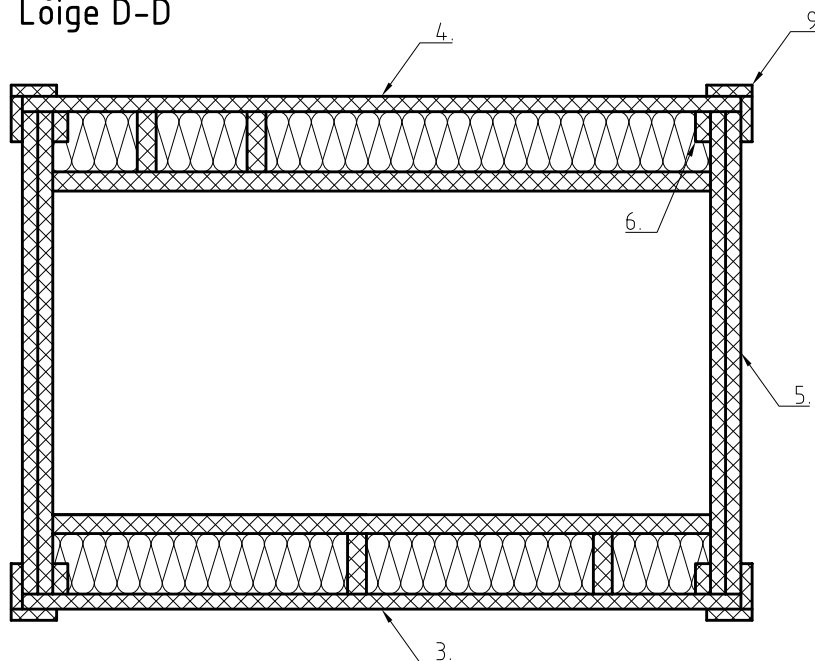

Lõige D-D

Teostas: Renno Lainevool	Kontrollis:	Kinnitas: Kuupäev	Failinimi: ET.01.00.00.00.	Kuupäev: 21.03.2011.	Mõõt: 1:10
mesindus.ee			22-raamiline Eesti Taru		
			ET.01.00.00.00.	Ver: 0	Leht: 3/4