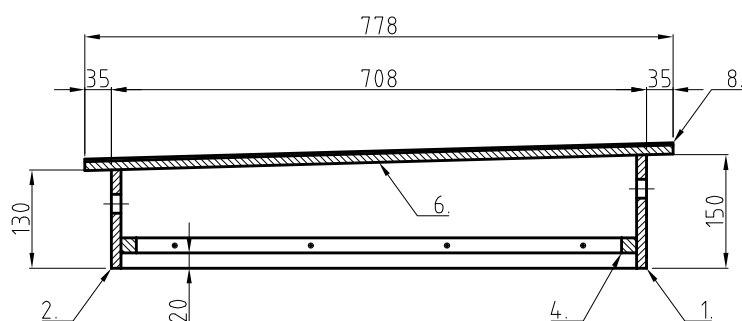

Lõige B-B

Osa:	Väli:	Nimetus:	Tähis:	Arv:	Märkus:
1		Esisein	ET.01.08.01.00.	1	
2		Tagasein	ET.01.08.02.00.	1	
3		Külgsein	ET.01.08.03.00.	2	
4		Abiliist I	ET.01.08.04.00.	2	
5		Abiliist II	ET.01.08.05.00.	2	
6		Lagi	ET.01.08.06.00.	1	
7		Võrk BXH	200X50	2	RF #2,5mm
		Puidukruvi 3,5X30 (pp) ZN		52	

Teostas: Renno Lainevool	Kontrollis:	Kinnitas: Kuupäev	Failinimi: ET.01.08.00.00.	Kuupäev: 31.03.2011.	Mõõt: 1:10

mesindus.ee

Katus

ET.01.08.00.00.

Ver:
0

Leht:
2/2